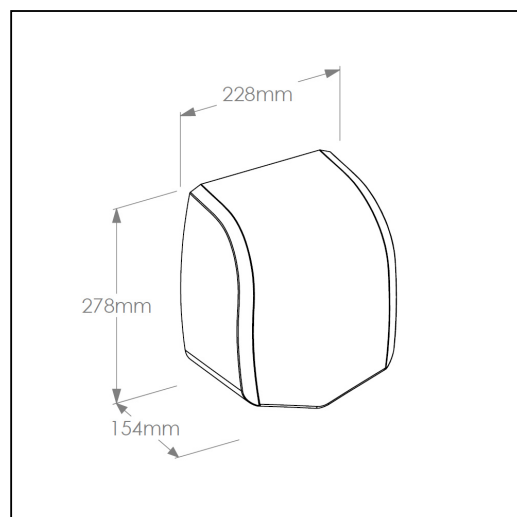

Suszarka do rękawiczek MERIDA SMARTSTAR, stal matowa

symbol: EIM106

- uruchamiana automatycznie czujnikiem zbliżeniowym
- moc 800 W (moc grzałki 600 W, moc silnika 200 W)
- suszarka wyposażona w wysokosprawną i niezawodny silnik indukcyjny - bezszczotkowy
- wyposażona w system ciągłej kontroli temperatury powietrza zasysanego, utrzymujący stałą temperaturę powietrza na wylocie
- obudowa ze stali nierdzewnej matowej
- powierzchnia obudowy zabezpieczona przed pozostawianiem odcisków palców
- kompaktowe rozmiary
- wylot powietrza podświetlany niebieskim światłem LED
- suszarka wyposażona w przewód zasilający z wtyczką

Parametry

wysoko	27,8 cm
szeroko	22,8 cm
głęboko	15,4 cm
waga	3,3 kg
moc nominalna	800 W
moc grzałki	600 W
moc silnika	200 W
zasilanie	220-240 V
prędkość obrotowa silnika	18000 obr/min
prędkość powietrza	280 km/h
temperatura powietrza	50 °C
czas suszenia	10-15 s
poziom hałasu	70 dB
klasa ochrony przed wodą	klasa I
bryzgoszczelność	IPX2
podświetlenie LED	tak