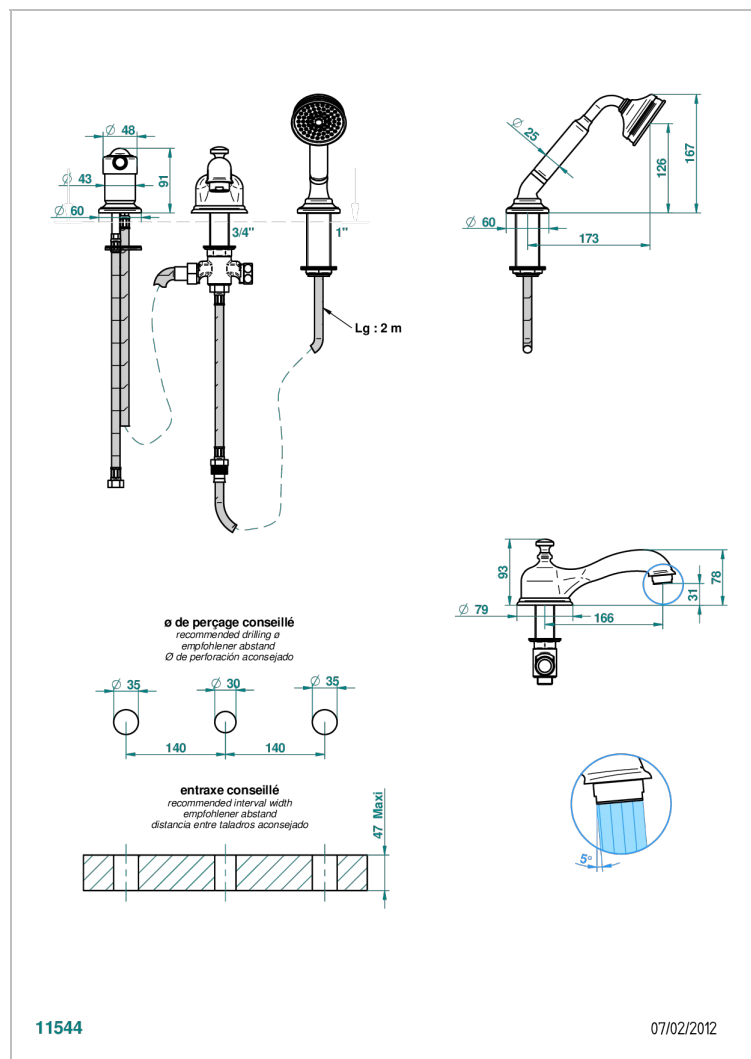

Смеситель устанавливаемый на борту ванны на 3 отверстия с душем, переключатель на излив ГОЛИАФ и ручной душ с керамическим смесителем

ХАРАКТЕРИСТИКИ

- Pompadour
- Смеситель устанавливаемый на борту ванны на 3 отверстия с душем, переключатель на излив ГОЛИАФ и ручной душ с керамическим смесителем

ТЕХНИЧЕСКИЕ ХАРАКТЕРИСТИКИ

- Recommandé : 3 bars (max. 5 bars) - Advised : 43,5 psi (max. 72 psi)
- Bec : 25 l/min à 3 bars - Douchette : 9,5 l/min à 3 bars
- Spout : 6.6 gpm at 43.5 psi - Handshower : 2.5 gpm at 43.5 psi