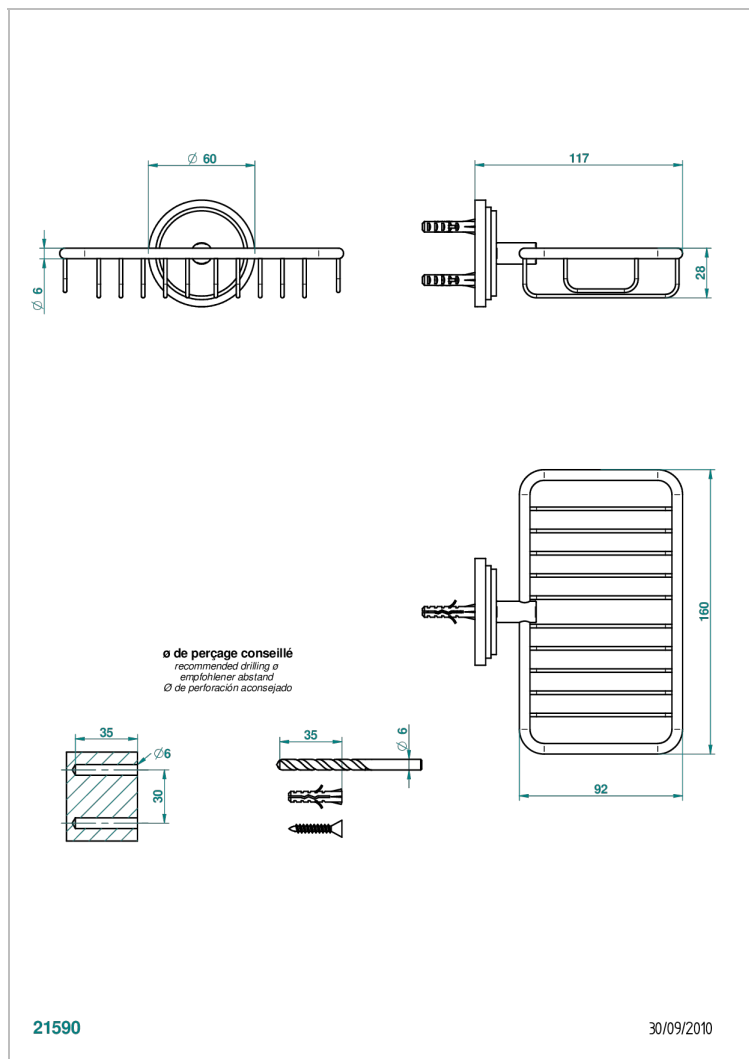

FAUBOURG - ЧЕРНЫЙ ФАРФОР - С РУКОЯТКАМИ

THG[®]
PARIS

G2M-620

Мыльница-сетка с фланцем 160 x 95 мм

ХАРАКТЕРИСТИКИ

- Faubourg - чёрный фарфор - с ручьятками
- Мыльница-сетка с фланцем 160 x 95 мм

ДОСТУПНЫЕ ВАРИАНТЫ ПОКРЫТИЙ