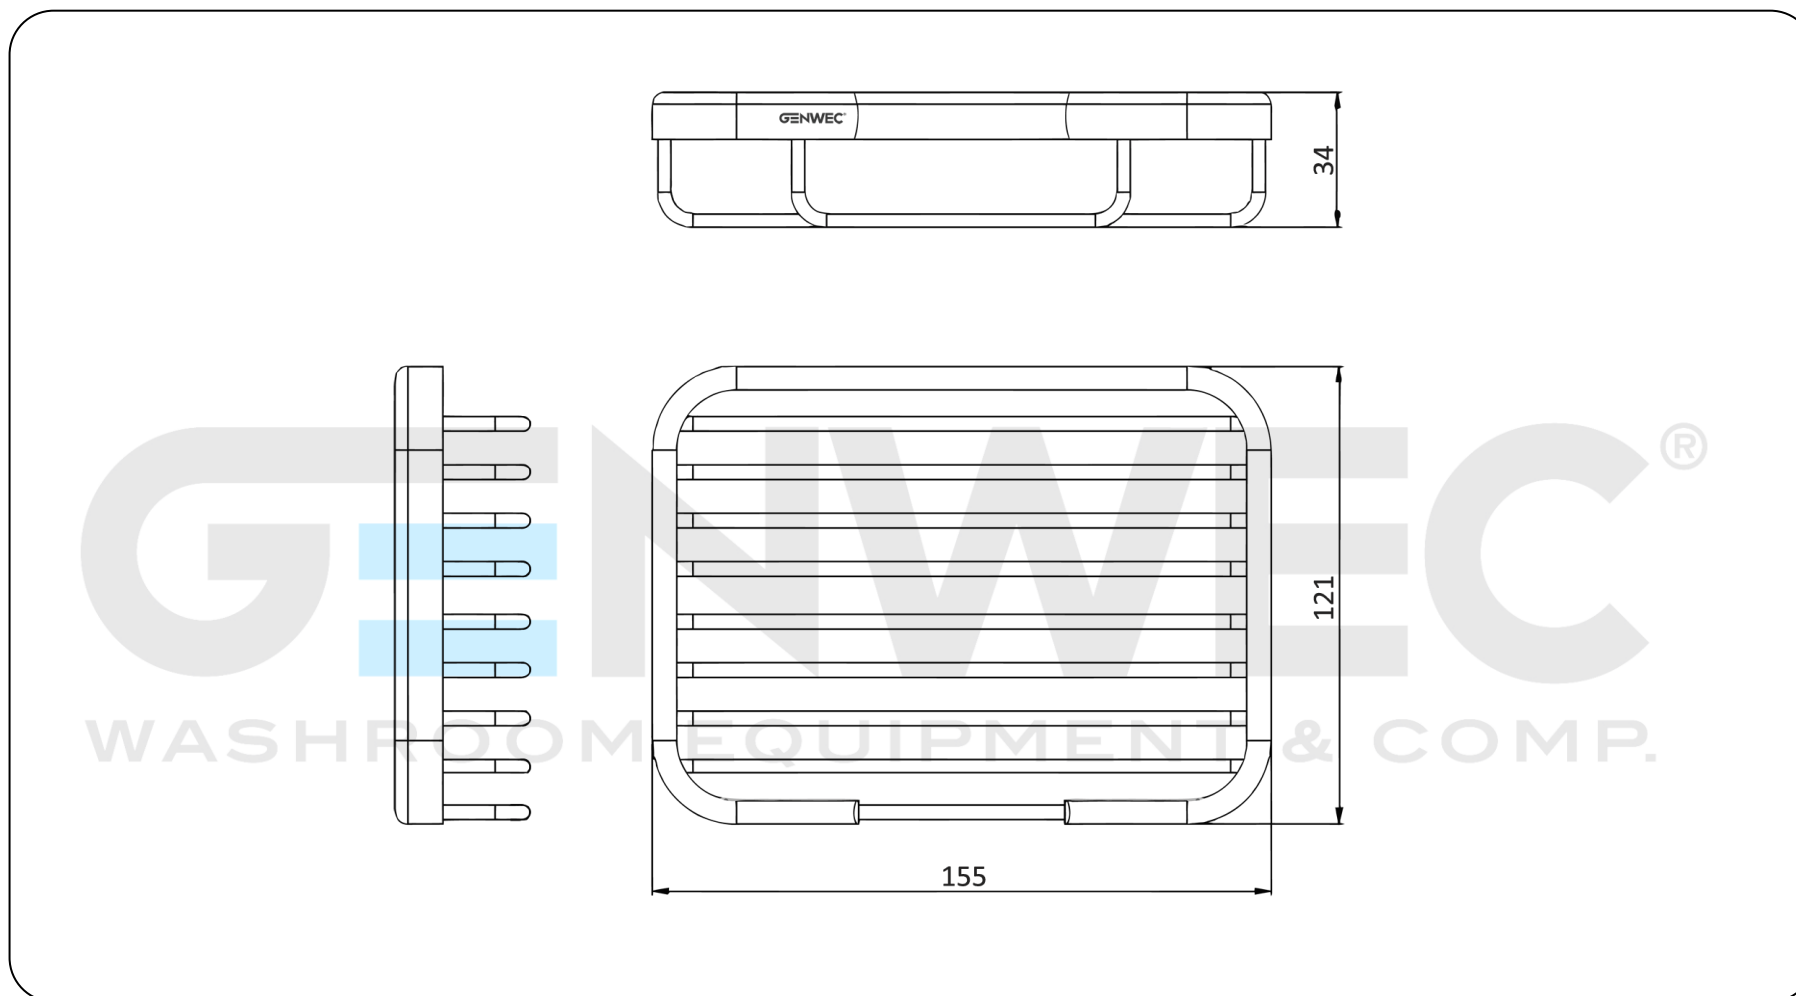

ACCESORIOS DE BAÑO **GW05 25 04 02 Jabonera rectangular**

Descripción del producto

Jabonera rectangular
Material acero inoxidable AISI 304
Acabado: Brillante

Especificaciones técnicas:

Jabonera rectangular. La jabonera rectangular está formada por el bastidor y la cesta de contenido. El bastidor con la arista superior redondeada está conformado en forma de de "U" y dos prolongaciones perpendiculares en los extremos. Soldada en la parte inferior del bastidor se ubican la cesta de contenido realizada en varilla de diámetro 3mm y conformada en forma de "U". El conjunto soldado tiene un acabado brillante, que le confiere una resistencia adecuada frente a la corrosión. El producto se ancla a pared de fábrica de ladrillos mediante 2 tacos de nylon y 2 tornillos. Las dimensiones totales del producto son 155x121x34 mm. El modelo de accesorio para hostelería es GW05 25 04 02, fabricado por GENWEC WASHROOM S.L. – Av. Joan Carles I, 46-48 08908 L'Hospitalet de Llobregat.

Características técnicas

Especificaciones del producto

Bastidor perimetral fabricado en acero inoxidable AISI 304
Cesta de contenido fabricada en varilla de \varnothing 3mm
Acabado brillante

Especificaciones del embalaje

- Tipo de embalaje individual: Cartón individual y papel burbuja

ACCESORIOS DE BAÑO **GW05 25 04 02 Jabonera rectangular**

Limpieza: Se recomienda un paño de algodón ligeramente humedecido en una solución jabonosa. A continuación, secar.