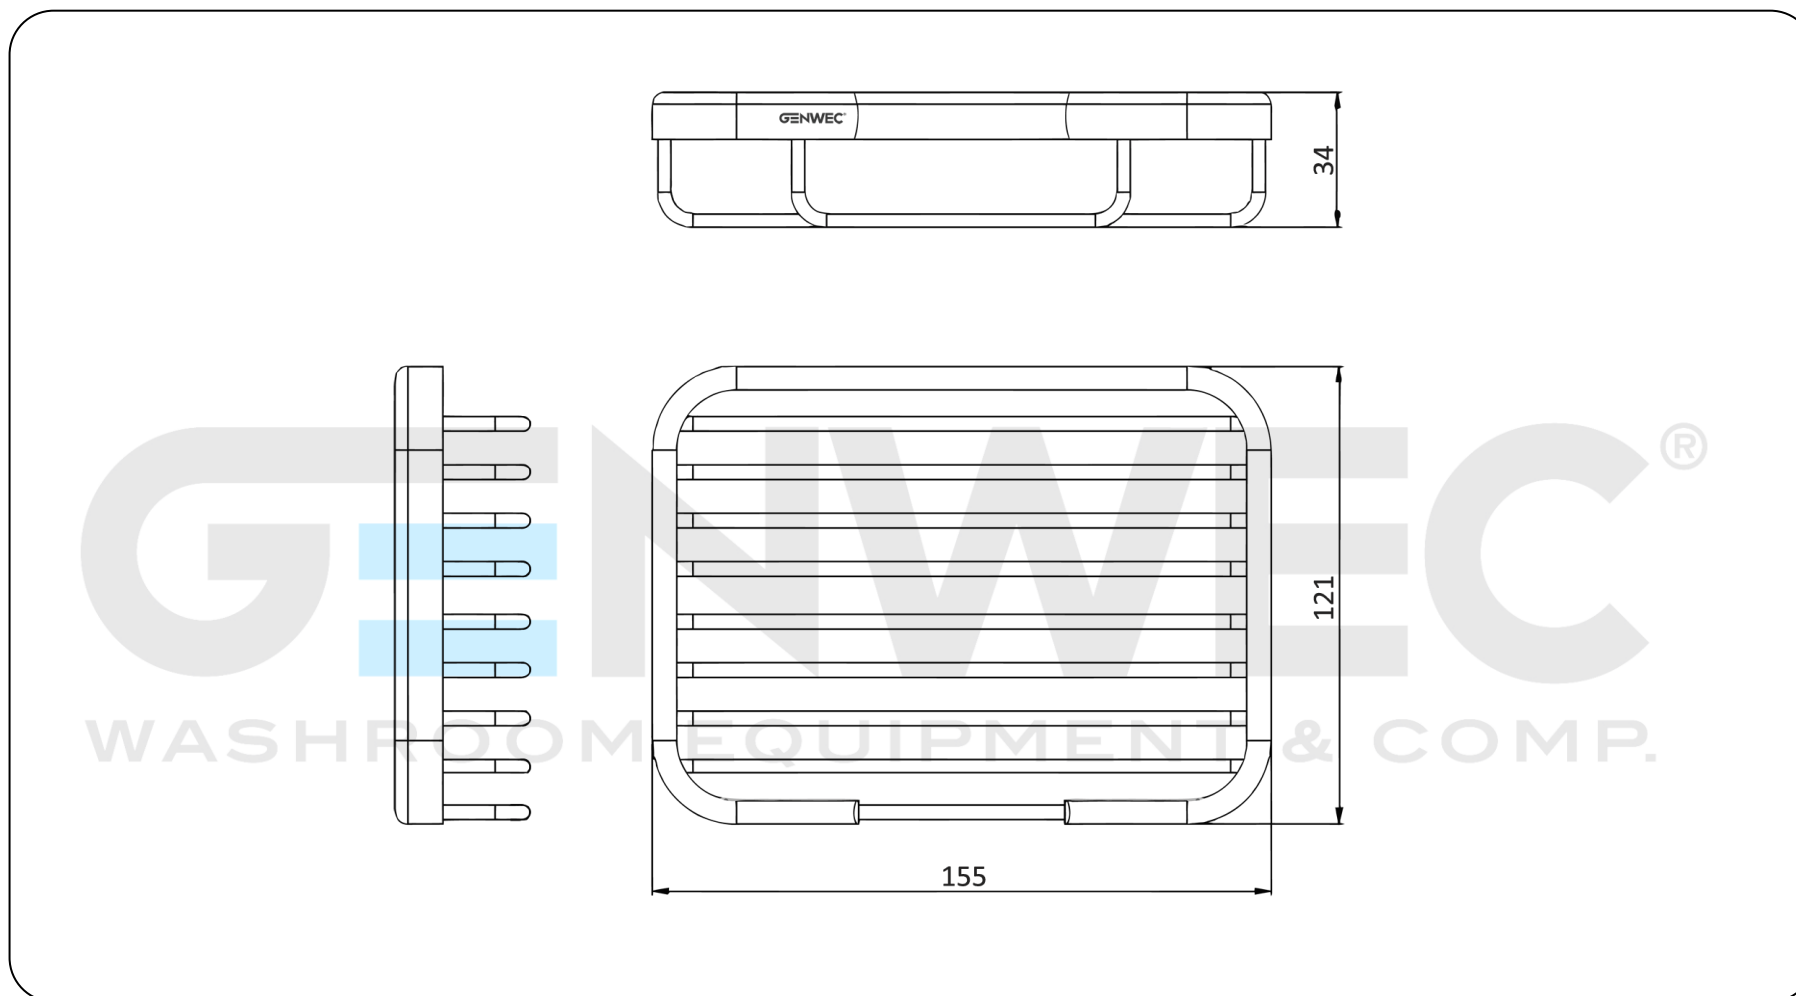

ACCESORIOS DE BAÑO **GW05 25 04 02 Jabonera rectangular**

Limpieza: Se recomienda un paño de algodón ligeramente humedecido en una solución jabonosa. A continuación, secar.