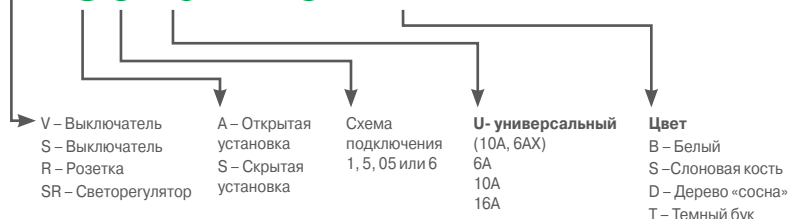

Расшифровка референсов

Артикулы

VS610-126B-BI

Описание	Белый	Слоновая кость
ИЗДЕЛИЯ СКРЫТОЙ УСТАНОВКИ, IP20		
1-клавишный ВЫКЛЮЧАТЕЛЬ, сх.1, 6А	S16-067-BI	S16-067-SI
1-клавишный ВЫКЛЮЧАТЕЛЬ с подсветкой, сх.1а, 6А	S16-066-BI	S16-066-SI
2-клавишный ВЫКЛЮЧАТЕЛЬ, сх.5, 6А	S56-052-BI	S56-052-SI
2-клавишный ВЫКЛЮЧАТЕЛЬ с подсветкой, сх.5а, 6А	S56-051-BI	S56-051-SI
1-клавишный ПЕРЕКЛЮЧАТЕЛЬ с подсветкой, сх.6а, 6А	S66-004-BI	S66-004-SI
1-клавишный ВЫКЛЮЧАТЕЛЬ, сх.1, 10А	VS1U-126-BI	VS1U-126-SI
1-клавишный ВЫКЛЮЧАТЕЛЬ с подсветкой, сх.1а, 10А	VS1U-125-BI	VS1U-125-SI
2-клавишный ВЫКЛЮЧАТЕЛЬ, сх.5, 10А	VS5U-228-BI	VS5U-228-SI
2-клавишный ВЫКЛЮЧАТЕЛЬ с подсветкой, сх.5а, 10А	V55U-227-BI	V55U-227-SI
3-клавишный ВЫКЛЮЧАТЕЛЬ, сх.3, 10А	VS05U-321-BI	VS05U-321-SI
1-клавишный ПЕРЕКЛЮЧАТЕЛЬ с подсветкой, сх.6а, 10А	VS6U-120-BI	VS6U-120-SI
РОЗЕТКА, 10А	RS10-185-BI	RS10-185-SI
РОЗЕТКА со шторками, 10А	RS10-122-BI	RS10-122-SI
РОЗЕТКА с заземлением, 16А	RS16-264-BI	RS16-264-SI
РОЗЕТКА с заземлением со шторками, 16А	RS16-121-BI	RS16-121-SI
РОЗЕТКА двойная со шторками, 16А	RS16-225-BI	RS16-225-SI
РОЗЕТКА двойная с заземлением, 16А	RS16-228-BI	RS16-228-SI
РОЗЕТКА двойная с заземлением со шторками, 16А	RS16-226-BI	RS16-226-SI
РОЗЕТКА с заземлением со шторками с крышкой, 16А, IP44	RS16-126B-BI	RS16-126B-SI
РОЗЕТКА телефонная RJ11	RT-4S-BI	RT-4S-SI
TV РОЗЕТКА	RAT-1-BI	RAT-1-SI
АКСЕССУАРЫ		
Коробка наружного монтажа	KP-1-BI	KP-1-SI
Перемычка для соединения	PR-BI	PR-SI
ИЗДЕЛИЯ ОТКРЫТОЙ УСТАНОВКИ, IP44		
2-клавишный ВЫКЛЮЧАТЕЛЬ, сх.5, 6А	VA56-225B-BI	VA56-225B-SI
1-клавишный ПЕРЕКЛЮЧАТЕЛЬ, сх.6, 6А	VA66-102B-BI	VA66-102B-SI
1-клавишный ПЕРЕКЛЮЧАТЕЛЬ с подсветкой, сх.6а, 6А	VA66-123B-BI	VA66-123B-SI
2-клавишный ВЫКЛЮЧАТЕЛЬ, сх.5, 10А	VA510-228B-BI	VA510-228B-SI
1-клавишный ПЕРЕКЛЮЧАТЕЛЬ, сх.6, 10А	VA610-126B-BI	VA610-126B-SI
1-клавишный ПЕРЕКЛЮЧАТЕЛЬ с подсветкой, сх.6а, 10А	VA610-129B-BI	VA610-129B-SI
РОЗЕТКА со шторками, 10А	RA10-125B-BI	RA10-125B-SI
РОЗЕТКА с заземлением со шторками, 16А	RA16-112B-BI	RA16-112B-SI
РОЗЕТКА двойная с заземлением со шторками, 16А	RA16-227B-BI	RA16-227B-SI
РОЗЕТКА телефонная RJ11	RT-4AM-BI	RT-4AM-SI