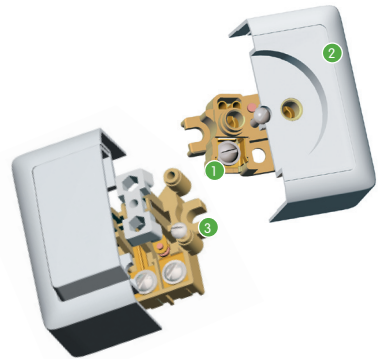

Преимущества

1. 1 Конструкция механизмов выполнена из термостойких электротехнических композитных материалов, латуни и качественного пластика, что делает изделия надежными и пожаробезопасными.
2. 2 Корпус выполнен из белоснежного ABS-пластика, обводы корпуса созданы по новой технологии, позволяющей соединить, противоречивые требования:
   - прочность поверхности и стабильность формы
   - минимальный расход пластика и высокая экономичность
   - современный дизайн, красота которого кроется не в прихотливых изгибах и золотистых рамках, а в простоте, сдержанности, естественности.
3. 3 Конструкция механизмов выверена и точна.