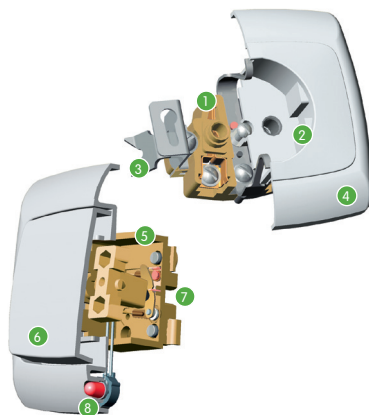

Преимущества

1. 1 Розетки удерживают все виды вилок, обеспечивая надежный контакт.
2. 2 Защитные шторки от детей.
3. 3 Универсальная установка в импортные и отечественные монтажные коробки.
4. 4 Высококачественный материал поверхности ABS-пластик.
5. 5 Термостойкий материал использован при производстве механизмов.
6. 6 Выключатели Рондо обеспечивают хорошее качество срабатывания, что можно почувствовать по уверенному, мягкому и приятному «клику».
7. 7 Серебряные контакты обеспечивают высокую надежность.
8. 8 Наличие индикации помогает отыскать выключатель в темноте.