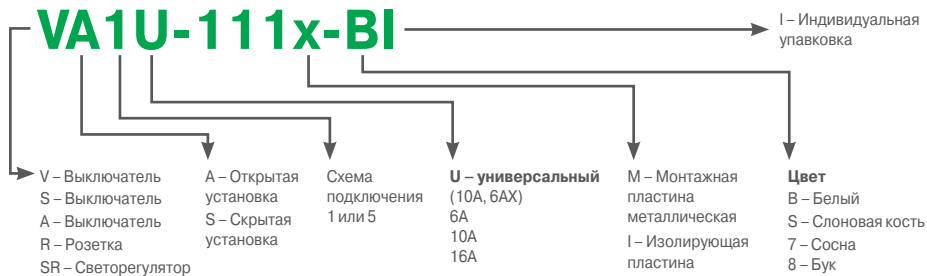

Расшифровка референсов

Артикулы

VA1U-111x-BI

Описание	Белый					
	Оптовая упаковка			Розничная упаковка		
	Без пластины	С изол. пластин.	С монт. пластин.	Без пластины	С изол. пластин.	С монт. пластин.
ИЗДЕЛИЯ ОТКРЫТОЙ УСТАНОВКИ, IP20						
1-клавишный ВЫКЛЮЧАТЕЛЬ, сх.1, 6А	A16-051-B	A16-0511-B	A16-051M-B	A16-051-BI	A16-0511-BI	A16-051M-BI
1-клавишный ВЫКЛЮЧАТЕЛЬ с подсветкой, сх.1а, 6А	A16-046-B	A16-0461-B	A16-046M-B	A16-046-BI	A16-0461-BI	A16-046M-BI
2-клавишный ВЫКЛЮЧАТЕЛЬ, сх.5, 6А	A56-029-B	A56-0291-B	A56-029M-B	A56-029-BI	A56-0291-BI	A56-029M-BI
2-клавишный ВЫКЛЮЧАТЕЛЬ с подсветкой, сх.5а, 6А	A56-007-B	A56-0071-B	A56-007M-B	A56-007-BI	A56-0071-BI	A56-007M-BI
1-клавишный ВЫКЛЮЧАТЕЛЬ, сх.1, 10А	VA1U-112-B	VA1U-1121-B	VA1U-112M-B	VA1U-112-BI	VA1U-1121-BI	VA1U-112M-BI
1-клавишный ВЫКЛЮЧАТЕЛЬ с подсветкой, сх.1а, 10А	VA1U-111-B	VA1U-1111-B	VA1U-111M-B	VA1U-111-BI	VA1U-1111-BI	VA1U-111M-BI
2-клавишный ВЫКЛЮЧАТЕЛЬ, сх.5, 10А	VA5U-214-B	VA5U-2141-B	VA5U-214M-B	VA5U-214-BI	VA5U-2141-BI	VA5U-214M-BI
2-клавишный ВЫКЛЮЧАТЕЛЬ с подсветкой, сх.5а, 10А	VA5U-213-B	VA5U-2131-B	VA5U-213M-B	VA5U-213-BI	VA5U-2131-BI	VA5U-213M-BI
РОЗЕТКА, 10А	RA10-164-B	RA10-1641-B	RA10-164M-B	RA10-164-BI	RA10-1641-BI	RA10-164M-BI
РОЗЕТКА с заземл. со шторками, 16А	RA16-003-1-B	RA16-003-11-B	RA16-003-1M-B	RA16-003-1-BI	RA16-003-11-BI	RA16-003-1M-BI
РОЗЕТКА плинтусная с заземлением со шторками, 16А		RA16-003-21-B	RA16-003-2M-B		RA16-003-21-BI	RA16-003-2M-BI
РОЗЕТКА двойная, 16А	RA16-213-B	RA16-2131-B	RA16-213M-B	RA16-213-BI	RA16-2131-BI	RA16-213M-BI
РОЗЕТКА двойная с заземлением со шторками, 16А	RA16-214-B	RA16-2141-B	RA16-214M-B	RA16-214-BI	RA16-2141-BI	RA16-214M-BI
РОЗЕТКА четырехместная с заземлением со шторками, 16А			RA16-411M-B			RA16-411M-BI
РОЗЕТКА двойная; для электроплит 32А, бытовая 16А	RA32-211R-B			RA32-211R-BI		
РОЗЕТКА радио, 30В, 50-10000Гц	RPVA-B	RPVAI-B	RPVAM-B	RPVA-BI	RPVAI-BI	RPVAM-BI