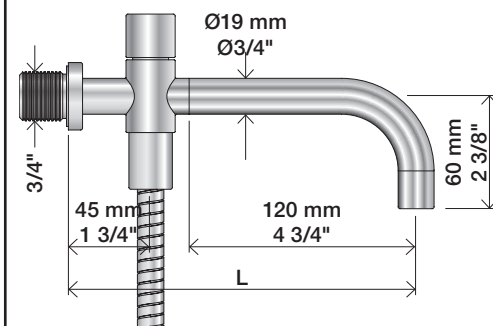

www.vola.com

010, 020

010C, 020C

030

040

040D

	L (mm)	L (Inch)
010(C)/100	100	4"
010(C)/130	130	5"
010(C)/160	160	6"
020(C)/200	200	7 3/4"
020(C)/225	225	8 3/4"
020(C)/260	260	10 1/4"
020(C)/300	300	11 3/4"

	L (mm)	L (Inch)
030/200	200	7 3/4"
030/250	250	9 3/4"
030/300	300	11 3/4"
030/350	350	13 3/4"

	L (mm)	L (Inch)
040	185	7 3/4"
040D	200	7 3/4"
040D/250	250	9 3/4"
040D/300	300	11 3/4"

1

010, 010C, 020, 020C, 030, 040, 040D

VR1024 - Ø24

2.0 mm

1/2"

Extension
Verlängerung

Forlængerdele
Förlängning

Verlængstukken
Modification

T Min. 3 mm
Max. 65 mm

Y Min. 48 mm
Max. 110 mm

T	Y	VR2019 (Ø19) VR2119 (Ø24)
3 - 15 mm	110 - 98 mm	Std.
15 - 25 mm	98 - 88 mm	+10
25 - 35 mm	88 - 78 mm	+20
35 - 45 mm	78 - 68 mm	+30
45 - 55 mm	68 - 58 mm	+40
55 - 65 mm	58 - 48 mm	+50

VR2019+/VR2219+