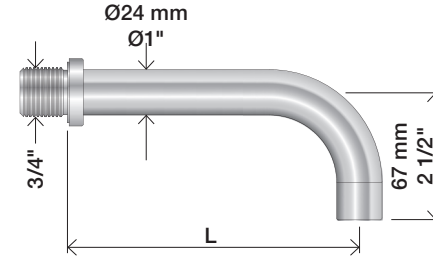

www.vola.com

010, 020

010C, 020C

030

040

040D

	L (mm)	L (Inch)
010(C)/100	100	4"
010(C)/130	130	5"
010(C)/160	160	6"
020(C)/200	200	7 3/4"
020(C)/225	225	8 3/4"
020(C)/260	260	10 1/4"
020(C)/300	300	11 3/4"

	L (mm)	L (Inch)
030/200	200	7 3/4"
030/250	250	9 3/4"
030/300	300	11 3/4"
030/350	350	13 3/4"

	L (mm)	L (Inch)
040	185	7 3/4"
040D	200	7 3/4"
040D/250	250	9 3/4"
040D/300	300	11 3/4"

1

010, 010C, 020, 020C, 030, 040, 040D

VR1024 - Ø24

2.0 mm

1/2"

Extension
Verlängerung

Forlængerdele
Förlängning

Verlængstukken
Modification

T Min. 3 mm
Max. 65 mm

Y Min. 48 mm
Max. 110 mm

T	Y	VR2019 (Ø19) VR2119 (Ø24)
3 - 15 mm	110 - 98 mm	Std.
15 - 25 mm	98 - 88 mm	+10
25 - 35 mm	88 - 78 mm	+20
35 - 45 mm	78 - 68 mm	+30
45 - 55 mm	68 - 58 mm	+40
55 - 65 mm	58 - 48 mm	+50

VR2019+/VR2219+