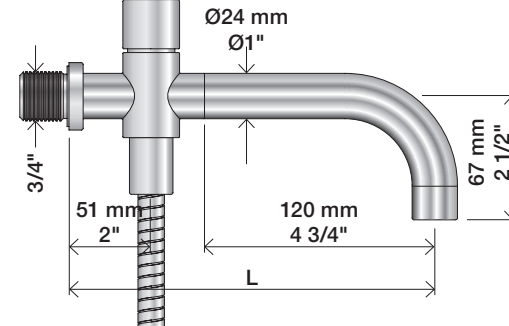

www.vola.com

010, 020

010C, 020C

030

040

040D

	L (mm)	L (Inch)
010(C)/100	100	4"
010(C)/130	130	5"
010(C)/160	160	6"
020(C)/200	200	7 3/4"
020(C)/225	225	8 3/4"
020(C)/260	260	10 1/4"
020(C)/300	300	11 3/4"

	L (mm)	L (Inch)
030/200	200	7 3/4"
030/250	250	9 3/4"
030/300	300	11 3/4"
030/350	350	13 3/4"

	L (mm)	L (Inch)
040	185	7 3/4"
040D	200	7 3/4"
040D/250	250	9 3/4"
040D/300	300	11 3/4"

1

010, 010C, 020, 020C, 030, 040, 040D

VR1024 - Ø24

2.0 mm

1/2"

Extension
Verlängerung

Forlængerdele
Förlängning

Verlængstukken
Modification

T Min. 3 mm
Max. 65 mm

Y Min. 48 mm
Max. 110 mm

T	Y	VR2019 (Ø19) VR2119 (Ø24)
3 - 15 mm	110 - 98 mm	Std.
15 - 25 mm	98 - 88 mm	+10
25 - 35 mm	88 - 78 mm	+20
35 - 45 mm	78 - 68 mm	+30
45 - 55 mm	68 - 58 mm	+40
55 - 65 mm	58 - 48 mm	+50

VR2019+/VR2219+