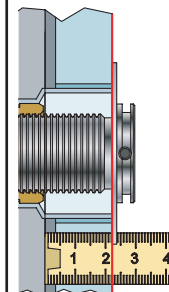

	L (mm)	L (Inch)
030/200	200	7 3/4"
030/250	250	9 3/4"
030/300	300	11 3/4"
030/350	350	13 3/4"

	L (mm)	L (Inch)
040	185	7 3/4"
040D	200	7 3/4"
040D/250	250	9 3/4"
040D/300	300	11 3/4"

1

010, 010C, 020, 020C, 030, 040, 040D

VR1024 - Ø24

2.0 mm

1/2"

Extension
Verlängerung

Forlængerdele
Förlängning

Verlængstukken
Modification

T Min. 3 mm
Max. 65 mm

Y Min. 48 mm
Max. 110 mm

T	Y	VR2019 (Ø19) VR2119 (Ø24)
3 - 15 mm	110 - 98 mm	Std.
15 - 25 mm	98 - 88 mm	+10
25 - 35 mm	88 - 78 mm	+20
35 - 45 mm	78 - 68 mm	+30
45 - 55 mm	68 - 58 mm	+40
55 - 65 mm	58 - 48 mm	+50

VR2019+/VR2219+