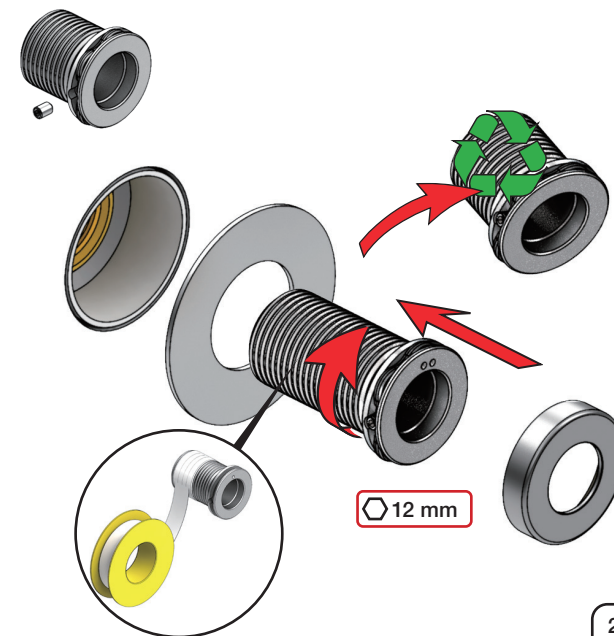

VR1020

12 mm

2

3

Ø19: 010, 020, 030, 040

VR1019 - Ø19

2.0 mm

Ø24: 010C, 020C, 040D

VR1024 - Ø24

2.0 mm

1/2"

Extension
Verlängerung

Forlængerdele
Förlängning

Verlængstukken
Modification

T Min. 3 mm
Max. 65 mm

Y Min. 48 mm
Max. 110 mm

T	Y	VR2019 (Ø19) VR2119 (Ø24)
3 - 15 mm	110 - 98 mm	Std.
15 - 25 mm	98 - 88 mm	+10
25 - 35 mm	88 - 78 mm	+20
35 - 45 mm	78 - 68 mm	+30
45 - 55 mm	68 - 58 mm	+40
55 - 65 mm	58 - 48 mm	+50

VR2019+/VR2219+