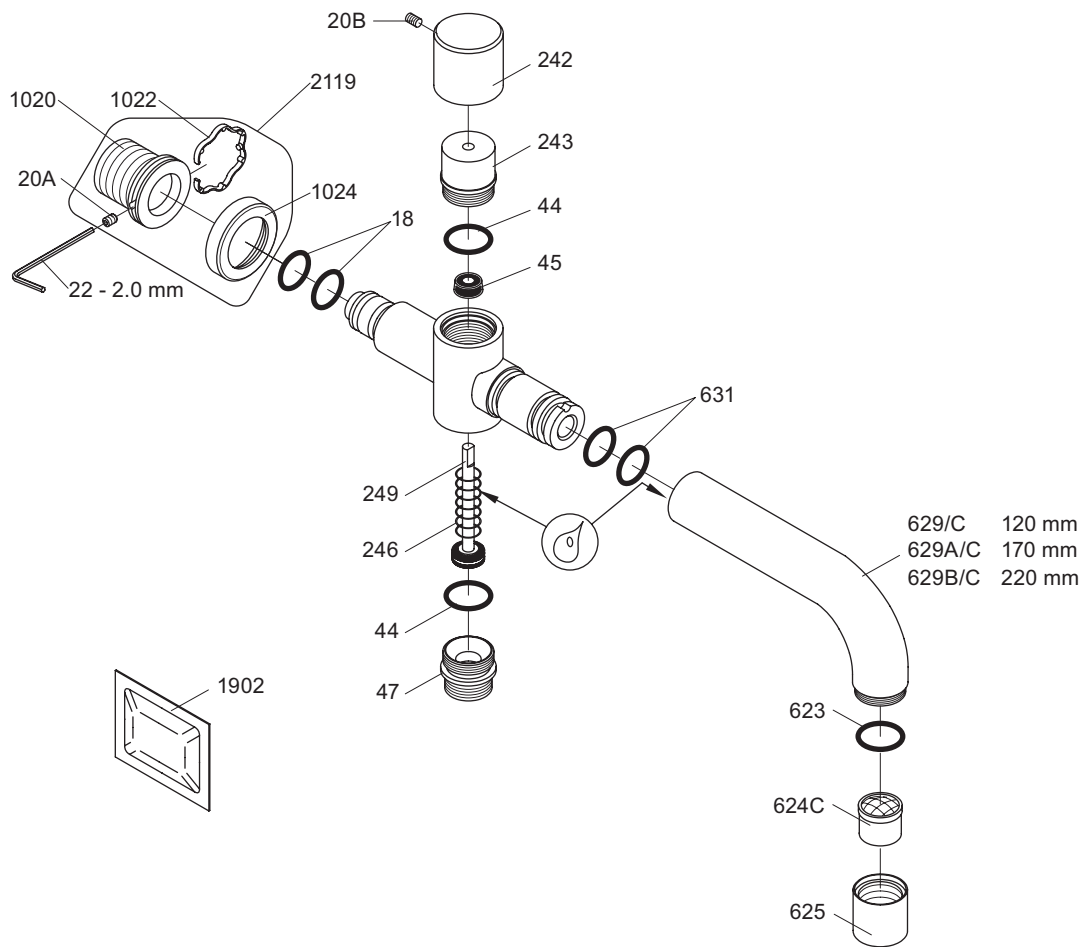

VR1020

12 mm

2

3

Ø19: 010, 020, 030, 040

VR1019 - Ø19

2.0 mm

Ø24: 010C, 020C, 040D

VR1024 - Ø24

2.0 mm

1/2"

Extension
Verlängerung

Forlængerdele
Förlängning

Verlængstukken
Modification

T Min. 3 mm
Max. 65 mm

Y Min. 48 mm
Max. 110 mm

T	Y	VR2019 (Ø19) VR2119 (Ø24)
3 - 15 mm	110 - 98 mm	Std.
15 - 25 mm	98 - 88 mm	+10
25 - 35 mm	88 - 78 mm	+20
35 - 45 mm	78 - 68 mm	+30
45 - 55 mm	68 - 58 mm	+40
55 - 65 mm	58 - 48 mm	+50

VR2019+/VR2219+

12 mm

VR040D: VR22, VR44, VR45, VR47, VR246, VR623, VR624/A/C/D/E/F, 2xVR631, VR1902
 VR1020K: VR20A, VR22, VR1020, VR1022
 VR2119: VR20A, VR22, VR1020, VR1022, VR1024

vola

Lunavej 2
 DK-8700 Horsens
 Tlf : + 45 7023 5500
 sales@vola.com
 www.vola.com