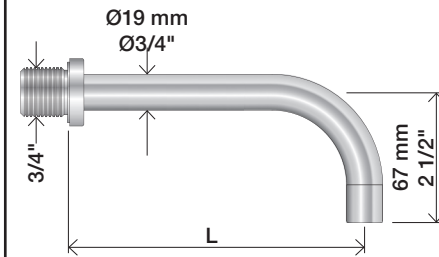

www.vola.com

010, 020

010C, 020C

030

040

040D

	L (mm)	L (Inch)
010(C)/100	100	4"
010(C)/130	130	5"
010(C)/160	160	6"
020(C)/200	200	7 3/4"
020(C)/225	225	8 3/4"
020(C)/260	260	10 1/4"
020(C)/300	300	11 3/4"

	L (mm)	L (Inch)
030/200	200	7 3/4"
030/250	250	9 3/4"
030/300	300	11 3/4"
030/350	350	13 3/4"

	L (mm)	L (Inch)
040	185	7 3/4"
040D	200	7 3/4"
040D/250	250	9 3/4"
040D/300	300	11 3/4"

1

010, 010C, 020, 020C, 030, 040, 040D

VR1024 - Ø24

2.0 mm

1/2"

Extension
Verlängerung

Forlængerdele
Förlängning

Verlængstukken
Modification

T Min. 3 mm
Max. 65 mm

Y Min. 48 mm
Max. 110 mm

T	Y	VR2019 (Ø19) VR2119 (Ø24)
3 - 15 mm	110 - 98 mm	Std.
15 - 25 mm	98 - 88 mm	+10
25 - 35 mm	88 - 78 mm	+20
35 - 45 mm	78 - 68 mm	+30
45 - 55 mm	68 - 58 mm	+40
55 - 65 mm	58 - 48 mm	+50

VR2019+/VR2219+