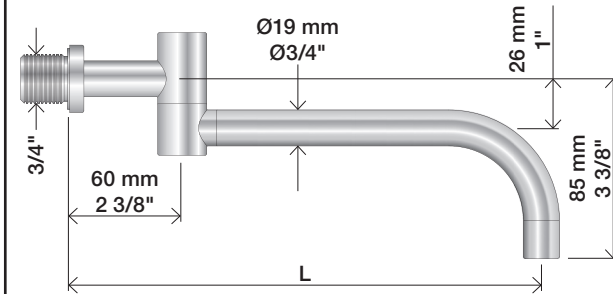

www.vola.com

010, 020

010C, 020C

030

040

040D

	L (mm)	L (Inch)
010(C)/100	100	4"
010(C)/130	130	5"
010(C)/160	160	6"
020(C)/200	200	7 3/4"
020(C)/225	225	8 3/4"
020(C)/260	260	10 1/4"
020(C)/300	300	11 3/4"

	L (mm)	L (Inch)
030/200	200	7 3/4"
030/250	250	9 3/4"
030/300	300	11 3/4"
030/350	350	13 3/4"

	L (mm)	L (Inch)
040	185	7 3/4"
040D	200	7 3/4"
040D/250	250	9 3/4"
040D/300	300	11 3/4"

1

010, 010C, 020, 020C, 030, 040, 040D

VR1024 - Ø24

2.0 mm

1/2"

Extension
Verlängerung

Forlængerdele
Förlängning

Verlængstukken
Modification

T Min. 3 mm
Max. 65 mm

Y Min. 48 mm
Max. 110 mm

T	Y	VR2019 (Ø19) VR2119 (Ø24)
3 - 15 mm	110 - 98 mm	Std.
15 - 25 mm	98 - 88 mm	+10
25 - 35 mm	88 - 78 mm	+20
35 - 45 mm	78 - 68 mm	+30
45 - 55 mm	68 - 58 mm	+40
55 - 65 mm	58 - 48 mm	+50

VR2019+/VR2219+