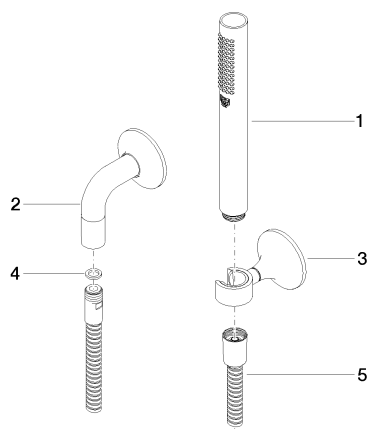

Душ - VAIA

Душевой гарнитур со шлангом с отдельными розетками - платина

Артикулный номер: 27 808 809-08

Спецификация запасных частей

№	Артикулный №	Наименование	Расходуемое кол-во
1	28 013 979-08	Ручной стержневой душ - платина	1
2	28 450 809-08	Настенное присоединительное колено - платина	1
3	28 050 809-08	держатель для душа - платина	1
4	09 14 20 026 90	Прокладка Centellen WS 3820 14 x 8 x 2 мм Centellen WS 3820 -	1
5	09 30 02 072-08	Металлический шланг для душа 1/2" x 3/8" x 1250 мм - платина	1