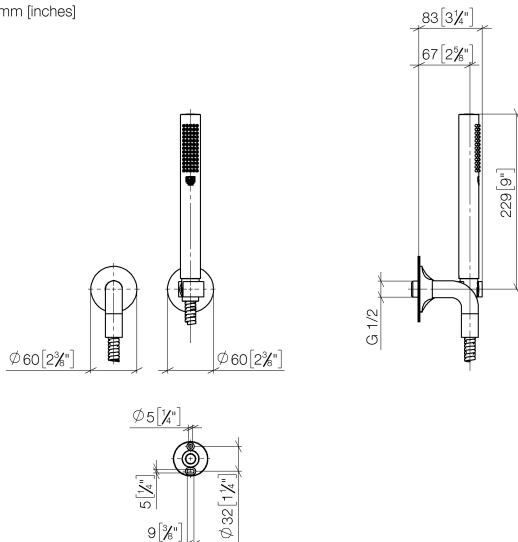

Душ - VAIA

Душевой гарнитур со шлангом с отдельными розетками - платина

Артикулльный номер: 27 808 809-08

- нормальная струя
- с системой защиты от известковых отложений
- отвод для душа 3/8"
- розетка для настенного присоединительного колена Ø 60 мм
- розетка для душевой штанги Ø 60 мм
- металлический душевой шланг 1250 мм со встроенной защитой от перекручивания
- настенное соединительное колено 1/2"
- расход макс. 15 л/мин
- Группа смесителей согл. DIN 4109: 1
- Защищён от обратного потока.

платина

размерный чертеж

mm [inches]

Все величины в мм / дюймах = мм x 0,0394