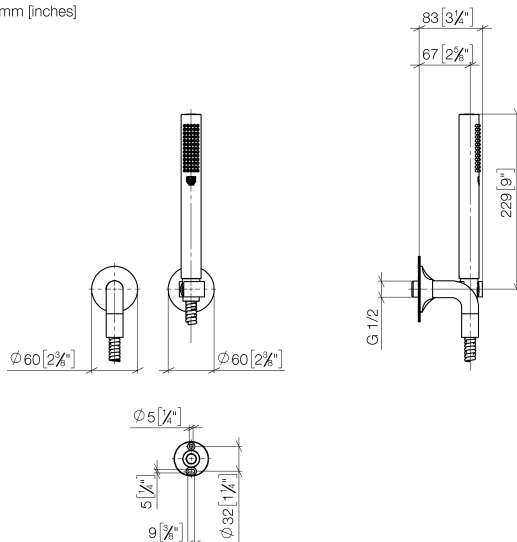

Душ - VAIA

Душевой гарнитур со шлангом с отдельными розетками - платина

Артикульный номер: 27 808 809-08

- нормальная струя
- с системой защиты от известковых отложений
- отвод для душа 3/8"
- розетка для настенного присоединительного колена Ø 60 мм
- розетка для душевой штанги Ø 60 мм
- металлический душевой шланг 1250 мм со встроенной защитой от перекручивания
- настенное соединительное колено 1/2"
- расход макс. 15 л/мин
- Группа смесителей согл. DIN 4109: 1
- Защищён от обратного потока.

платина

размерный чертеж

mm [inches]

Все величины в мм / дюймах = мм x 0,0394

Душ - VAIA

Душевой гарнитур со шлангом с отдельными розетками - платина

Артикульный номер: 27 808 809-08

график расхода

Душ - VAIA

Душевой гарнитур со шлангом с отдельными розетками - платина

Артикульный номер: 27 808 809-08

Другие варианты поверхностей

хром
27 808 809-00

платина матовая
27 808 809-06

латунь сатирированная
27 808 809-28