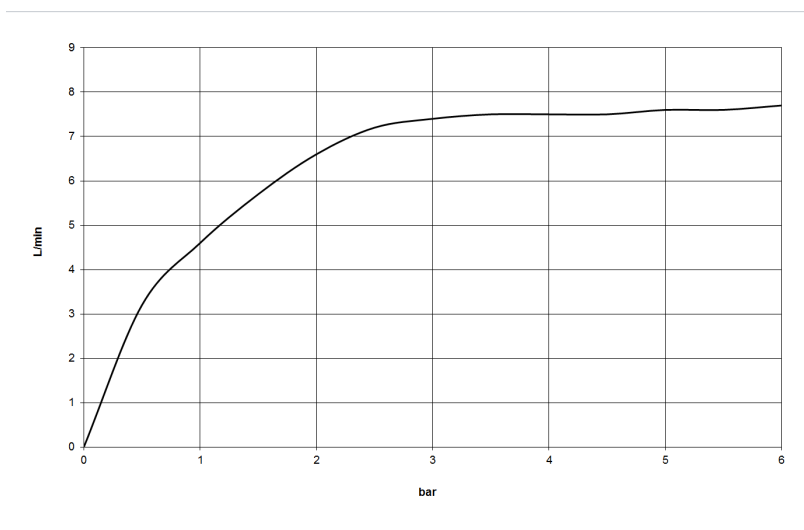

платина

размерный чертеж

mm [inches]

Все величины в мм / дюймах = мм x 0,0394

Душ - VAIA

Душевой гарнитур со шлангом с отдельными розетками - платина

Артикульный номер: 27 808 809-08

график расхода