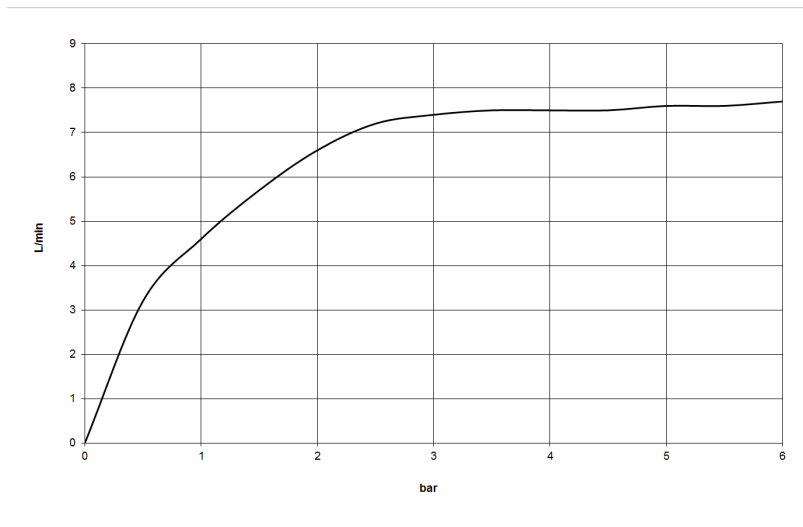

платина

размерный чертеж

mm [inches]

Все величины в мм / дюймах = мм x 0,0394

Душ - VAIA

Душевой гарнитур со шлангом с отдельными розетками - платина

Артикульный номер: 27 808 809-08

график расхода