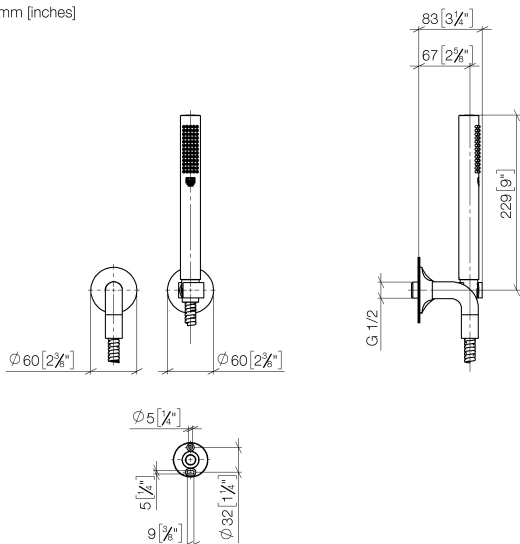

Душ - VAIA

Душевой гарнитур со шлангом с отдельными розетками - платина

Артикульный номер: 27 808 809-08

- нормальная струя
- с системой защиты от известковых отложений
- отвод для душа 3/8"
- розетка для настенного присоединительного колена Ø 60 мм
- розетка для душевой штанги Ø 60 мм
- металлический душевой шланг 1250 мм со встроенной защитой от перекручивания
- настенное соединительное колено 1/2"
- расход макс. 15 л/мин
- Группа смесителей согл. DIN 4109: 1
- Защищён от обратного потока.

платина

размерный чертеж

mm [inches]

Все величины в мм / дюймах = мм x 0,0394

Душ - VAIA

Душевой гарнитур со шлангом с отдельными розетками - платина

Артикульный номер: 27 808 809-08

график расхода

Душ - VAIA

Душевой гарнитур со шлангом с отдельными розетками - платина

Артикульный номер: 27 808 809-08

Другие варианты поверхностей

хром

27 808 809-00

платина матовая

27 808 809-06

Душевой гарнитур со шлангом с отдельными розетками - платина

Артикульный номер: 27 808 809-08

Спецификация запасных частей

| № | Артикульный № | Наименование | Расходуемое кол-во |
|---|-----------------|---|--------------------|
| 1 | 28 013 979-08 | Ручной стержневой душ - платина | 1 |
| 2 | 28 450 809-08 | Настенное присоединительное колено - платина | 1 |
| 3 | 28 050 809-08 | держатель для душа - платина | 1 |
| 4 | 09 14 20 026 90 | Прокладка Centellen WS 3820 14 x 8 x 2 мм Centellen WS 3820 - | 1 |
| 5 | 09 30 02 072-08 | Металлический шланг для душа 1/2" x 3/8" x 1250 мм - платина | 1 |