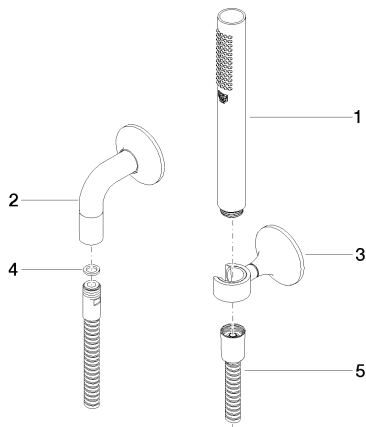

Душ - VAIA

Душевой гарнитур со шлангом с отдельными розетками - платина

Артикульный номер: 27 808 809-08

- нормальная струя
- с системой защиты от известковых отложений
- отвод для душа 3/8"
- розетка для настенного присоединительного колена Ø 60 мм
- розетка для душевой штанги Ø 60 мм
- металлический душевой шланг 1250 мм со встроенной защитой от перекручивания
- настенное соединительное колено 1/2"
- расход макс. 15 л/мин
- Группа смесителей согл. DIN 4109: 1
- Защищён от обратного потока.

платина

размерный чертеж

mm [inches]

Все величины в мм / дюймах = мм x 0,0394

Душ - VAIA

Душевой гарнитур со шлангом с отдельными розетками - платина

Артикульный номер: 27 808 809-08

график расхода

латунь сатинированная

27 808 809-28

Dark Platinum matt

27 808 809-99

Другие поверхности по запросу (x-tra Service)

35 085 970 90

Уголок для настенного
монтажа -

Душ - VAIA

Душевой гарнитур со шлангом с отдельными розетками - платина

Артикульный номер: 27 808 809-08

Спецификация запасных частей

| № | Артикульный № | Наименование | Расходуемое кол-во |
|---|-----------------|---|--------------------|
| 1 | 28 013 979-08 | Ручной стержневой душ - платина | 1 |
| 2 | 28 450 809-08 | Настенное присоединительное колено - платина | 1 |
| 3 | 28 050 809-08 | держатель для душа - платина | 1 |
| 4 | 09 14 20 026 90 | Прокладка Centellen WS 3820 14 x 8 x 2 мм Centellen WS 3820 - | 1 |
| 5 | 09 30 02 072-08 | Металлический шланг для душа 1/2" x 3/8" x 1250 мм - платина | 1 |