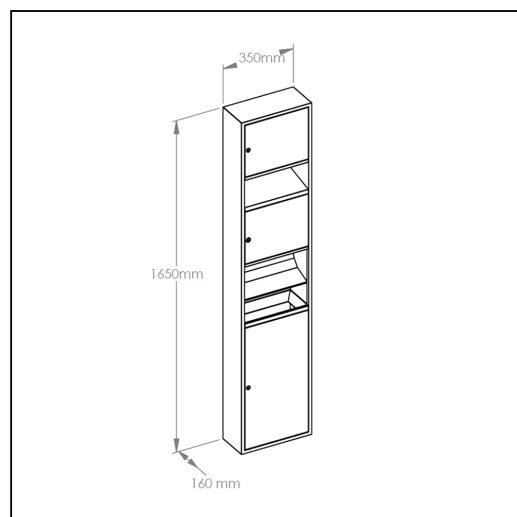

## Natynkowy pojemnik na rączniki, suszarka do ręk i kosz MERIDA STELLA

symbol: ASM751

- pojemnik natynkowy, do montażu na ścianie
- wykonany z wysokogatunkowej stali nierdzewnej 304 o grubości 0,8 mm
- zlicowany metalowy zamek bębnowy wspólny dla wszystkich urządzeń linii Merida Stella
- w górnej części urządzenie wyposażone w pojemnik na rączniki składane o pojemności do 500 listków
- w środkowej części urządzenia znajduje się schowana elektryczna suszarka do ręk o mocy 2500 W, uruchamiana czujnikiem zbliżeniowym
- w dolnej części urządzenia znajduje się kosz na odpady z wewnętrznym wkładem o pojemności 23 litrów
- wewnętrzny wkład kosza wyposażony w uchwyt ułatwiający wkładanie i wyciąganie pojemnika

Parametry