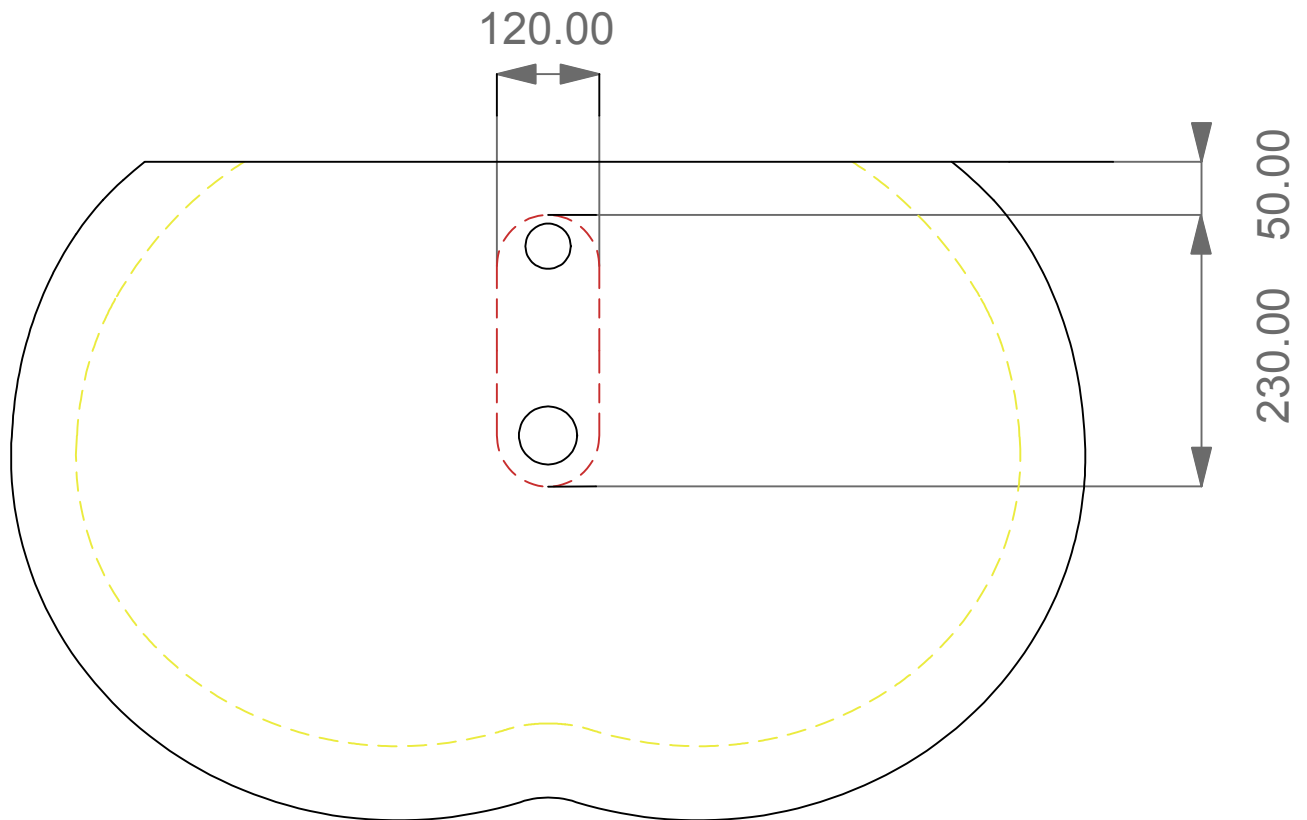

**Lavabo Time cm 75**  
*Time washbasin cm 75*

Cod. TILAV75

Perimetro lavabo  
*Washbasin perimeter*

Dimensione del foro consigliato per il piano d'appoggio  
*Recommended size of hole for the top*

Perimetro appoggio lavabo  
*Washbasin base perimeter*