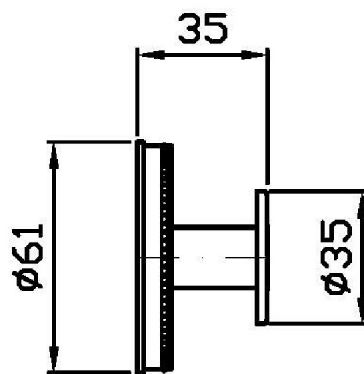

Cromo / Chrome

Nickel Lucido / Polished
Nickel

C8

SAVOIR

ZAD351

Disegno Complessivo / Overall Drawing

SAVOIR

ZAD351**Pesi e Misure / Weights and Sizes**

Peso (Kg) Weight (lb)	0,29 (Kg)	0,64 (lb)
Volume test (dc3) - (in3)	1,21 (dc3)	73,84 (in3)
h (mm) - (in)	73,00 (mm)	2,87 (in)
L1 (mm) - (in)	127,00 (mm)	5,00 (in)
L2 (mm) - (in)	130,00 (mm)	5,12 (in)