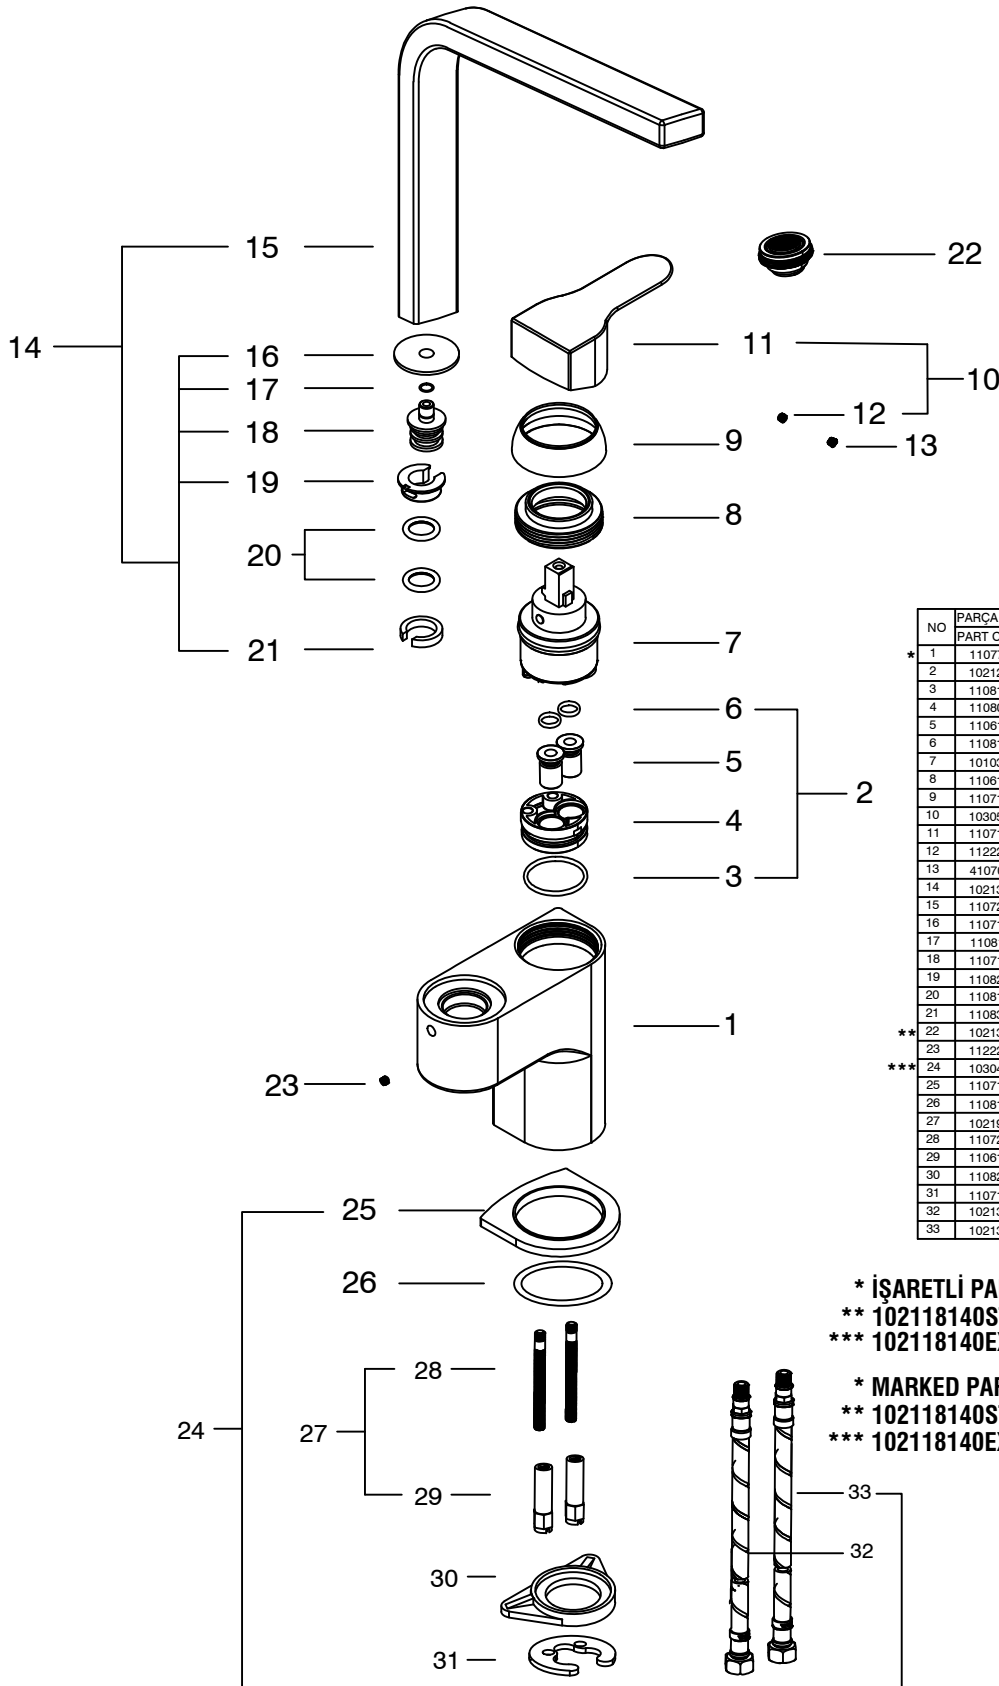

STAR

Ürün Kodu : 102118140 - Eviye Bataryası (İhracat Kodu: 102118140EX)

Product Code: 102118140 - Sink Mixer (Export Code: 102118140EX)

\*Localization product codes are available.

NO	PARÇA KODU PART CODE	PARÇA ADI PART NAME	PARÇA ADI PART NAME
1	110777319	GÖVDE	BODY
2	102126362P	İÇ GÖVDE GRUBU	INNER GROUP
3	110810415	O-RING	O-RING
4	110807081	PLASTİK İÇ GÖVDE	PLASTIC INNER
5	110614623	İÇ GÖVDE NİPELİ	INNER NIPPLE
6	110810248	O-RING	O-RING
7	101035009	Ø35 SERAMİK KARTUŞ	Ø35 CERAMIC CARTRIDGE
8	110618474	BASKI SOMUNU	NUT
9	110715356	ROZET	ROSETTE
10	103051267	KOL GRUBU	HANDLE GROUP
11	110712247	KOL	HANDLE
12	112222056	SETUSKUR	SCREW
13	410701015	BİCE	SCREW COVER
14	102132202	ÇIKIŞ UCU BORU GRUBU	SPOUT GROUP
15	110720298	ÇIKIŞ UCU BORUSU	SPOUT PIPE
16	110714322	ÇIKIŞ UCU ALT ROZETİ	SPOUT PIPE ROSETTE
17	110810105	O-RING	O-RING
18	110714662	NİPEL	NIPPLE
19	110824489	YATAK	SUPPORT PART
20	110810196W	O-RING	O-RING
21	110834021	YATAK	SUPPORT PART
22	102133001	PERLATÖR GRUBU	AERATOR GROUP
23	112222118	VIDA	SCREW
24	103041108	ALT BAĞLANTI GRUBU	FIXING GROUP
25	110715355	ROZET	ROSETTE
26	110810381	O-RING	O-RING
27	102199330	SAPLAMA GRUBU	STUD BOLT GROUP
28	110722166	SAPLAMA	STUD BOLT
29	110618446	SOMUN	NUT
30	110824553	DESTEK	SUPPORT
31	110717083	RONDEL	METAL WASHER
32	102139011	ESNEK BAĞLANTI HOR.	FLEXIBLE HOSE
33	102139012	ESNEK BAĞLANTI HOR.	FLEXIBLE HOSE

\* İŞARETLİ PARÇALAR YEDEK PARÇA OLARAK SATILMAZ

\*\* 102118140ST / STEX PERLATÖR KODU : 102133001NH5

\*\*\* 102118140EX / STEX ALT BAĞLANTI GRUBU KODU : 103041108EX

\* MARKED PARTS ARE NOT SOLD AS SPARE PART

\*\* 102118140ST / STEX AERATOR GROUP CODE : 102133001NH5

\*\*\* 102118140EX / STEX FIXING GROUP CODE : 103041108EX