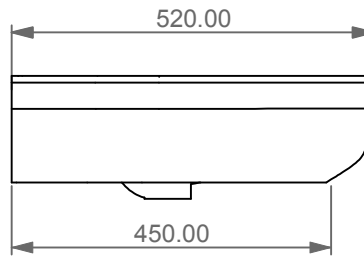

FRONT

LEFT

Lavabo Time cm 75 d'appoggio sospeso o su colonna,
 monoforo (senza foro, tre fori su richiesta)
 Countertop, wall-hung, or on pedestal Washbasin
 Time cm 75 one hole (no hole, three holes on request)

REAR

SECTION

TOP

Designation
 Lavabo Time cm 75 d'appoggio sospeso o su colonna,
 monoforo (senza foro, tre fori su richiesta)
 Countertop, wall-hung, or on pedestal Washbasin
 Time cm 75 one hole (no hole, three holes on request)