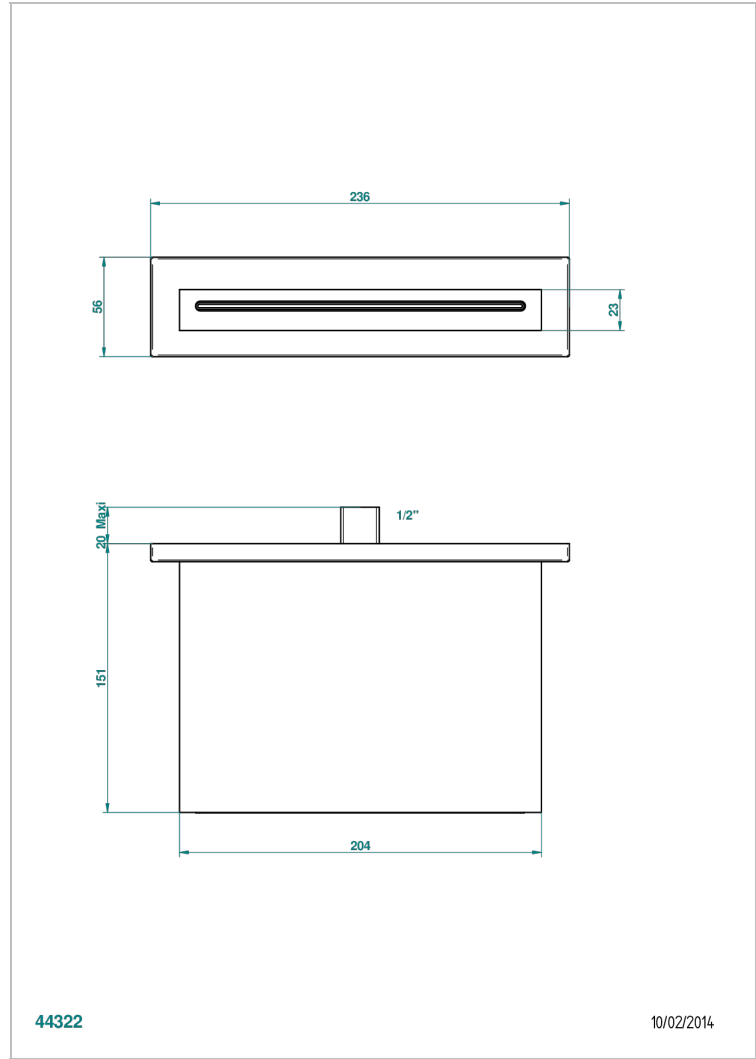

# LE 11

U2A-22NIA/A

Излив водопадный для ванны встраиваемый в стену 230 мм

44322

10/02/2014

## ХАРАКТЕРИСТИКИ

- Le 11
- Излив водопадный для ванны встраиваемый в стену 230 мм