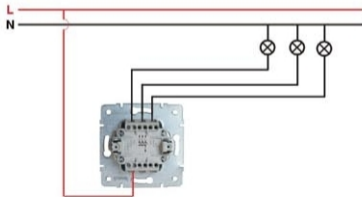

Выключатель тройной Trio One Way Switch

10AX 250V~

- Управляет тремя источниками освещения из одного места.
Used for controlling three lamps or lamp group from one location.
- Однополюсный, тройной / Single pole, three way
- Подсоединение на винтах / Screw terminal connection

Схема подсоединения / Connection Diagram

Схема цепи / Wiring Diagram