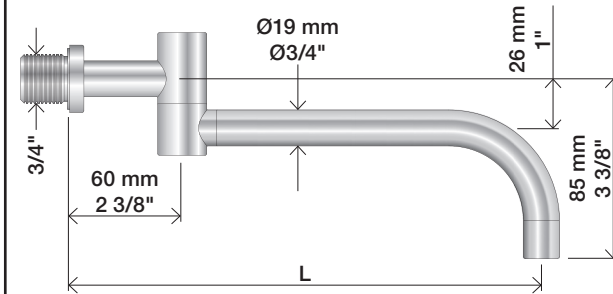

[www.vola.com](http://www.vola.com)

**010, 020**

**010C, 020C**

	L (mm)	L (Inch)
010(C)/100	100	4"
010(C)/130	130	5"
010(C)/160	160	6"
020(C)/200	200	7 3/4"
020(C)/225	225	8 3/4"
020(C)/260	260	10 1/4"
020(C)/300	300	11 3/4"

**030**

	L (mm)	L (Inch)
030/200	200	7 3/4"
030/250	250	9 3/4"
030/300	300	11 3/4"
030/350	350	13 3/4"

**040**

**040D**

	L (mm)	L (Inch)
040	185	7 3/4"
040D	200	7 3/4"
040D/250	250	9 3/4"
040D/300	300	11 3/4"

2.0 mm

Ø24: 010C, 020C, 040D

VR1024 - Ø24

2.0 mm

1/2"

Extension  
Verlängerung

Forlængerdele  
Förlängning

Verlængstukken  
Modification

T Min. 3 mm  
Max. 65 mm

Y Min. 48 mm  
Max. 110 mm

T	Y	VR2019 (Ø19) VR2119 (Ø24)
3 - 15 mm	110 - 98 mm	Std.
15 - 25 mm	98 - 88 mm	+10
25 - 35 mm	88 - 78 mm	+20
35 - 45 mm	78 - 68 mm	+30
45 - 55 mm	68 - 58 mm	+40
55 - 65 mm	58 - 48 mm	+50