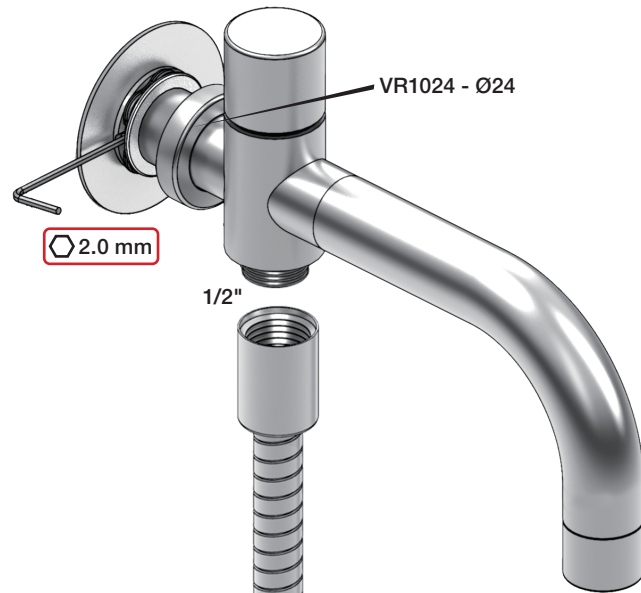

1

010, 010C, 020, 020C, 030, 040, 040D

VR1020

12 mm

2

3

Ø19: 010, 020, 030, 040

VR1019 - Ø19

2.0 mm

Ø24: 010C, 020C, 040D

VR1024 - Ø24

2.0 mm

1/2"

Extension  
Verlängerung

Forlængerdele  
Förlängning

Verlængstukken  
Modification