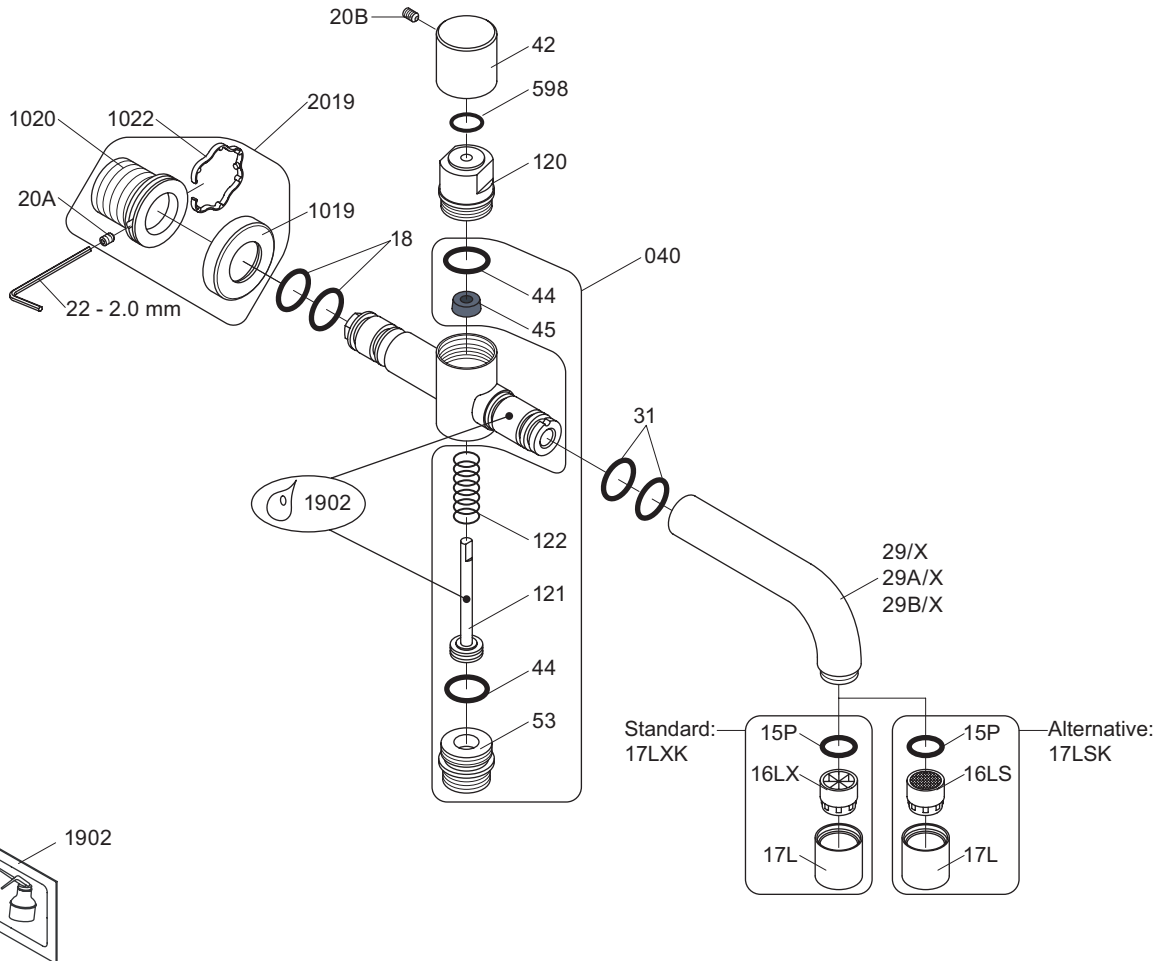

VR040:	VR22, 2xVR44, VR45, VR53, VR121, VR122, VR1902	} Compatibility OK: Rev: 0/1/2/3/4/5
VR17LXK:	VR15P, VR16LX, VR17L	
VR17LSK:	VR15P, VR16LS, VR17L	
VR1020K:	VR20A, VR22, VR1020, VR1022	
VR2019:	VR20A, VR22, VR1019, VR1020, VR1022	

vola
Lunavej 2
DK-8700 Horsens
Tlf : + 45 7023 5500
sales@vola.com
www.vola.com

VOLA 040

185/235/285

Date
Apr. 21

Rev.
5

Sheet
SB 13