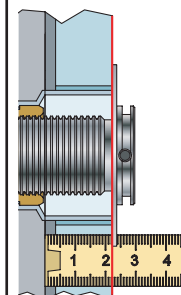

**030**

	L (mm)	L (Inch)
030/200	200	7 3/4"
030/250	250	9 3/4"
030/300	300	11 3/4"
030/350	350	13 3/4"

**040**

**040D**

	L (mm)	L (Inch)
040	185	7 3/4"
040D	200	7 3/4"
040D/250	250	9 3/4"
040D/300	300	11 3/4"

2.0 mm

Ø24: 010C, 020C, 040D

VR1024 - Ø24

2.0 mm

1/2"

Extension  
Verlängerung

Forlængerdele  
Förlängning

Verlængstukken  
Modification

T Min. 3 mm  
Max. 65 mm

Y Min. 48 mm  
Max. 110 mm

T	Y	VR2019 (Ø19) VR2119 (Ø24)
3 - 15 mm	110 - 98 mm	Std.
15 - 25 mm	98 - 88 mm	+10
25 - 35 mm	88 - 78 mm	+20
35 - 45 mm	78 - 68 mm	+30
45 - 55 mm	68 - 58 mm	+40
55 - 65 mm	58 - 48 mm	+50