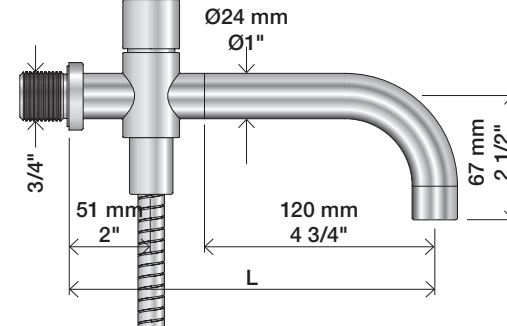

[www.vola.com](http://www.vola.com)

**010, 020**

**010C, 020C**

	L (mm)	L (Inch)
010(C)/100	100	4"
010(C)/130	130	5"
010(C)/160	160	6"
020(C)/200	200	7 3/4"
020(C)/225	225	8 3/4"
020(C)/260	260	10 1/4"
020(C)/300	300	11 3/4"

**030**

	L (mm)	L (Inch)
030/200	200	7 3/4"
030/250	250	9 3/4"
030/300	300	11 3/4"
030/350	350	13 3/4"

**040**

**040D**

	L (mm)	L (Inch)
040	185	7 3/4"
040D	200	7 3/4"
040D/250	250	9 3/4"
040D/300	300	11 3/4"

2.0 mm

Ø24: 010C, 020C, 040D

VR1024 - Ø24

2.0 mm

1/2"

Extension  
Verlängerung

Forlængerdele  
Förlängning

Verlængstukken  
Modification

T Min. 3 mm  
Max. 65 mm

Y Min. 48 mm  
Max. 110 mm

T	Y	VR2019 (Ø19) VR2119 (Ø24)
3 - 15 mm	110 - 98 mm	Std.
15 - 25 mm	98 - 88 mm	+10
25 - 35 mm	88 - 78 mm	+20
35 - 45 mm	78 - 68 mm	+30
45 - 55 mm	68 - 58 mm	+40
55 - 65 mm	58 - 48 mm	+50