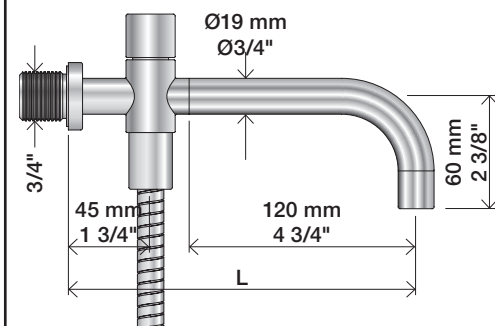

[www.vola.com](http://www.vola.com)

**010, 020**

**010C, 020C**

	L (mm)	L (Inch)
010(C)/100	100	4"
010(C)/130	130	5"
010(C)/160	160	6"
020(C)/200	200	7 3/4"
020(C)/225	225	8 3/4"
020(C)/260	260	10 1/4"
020(C)/300	300	11 3/4"

**030**

	L (mm)	L (Inch)
030/200	200	7 3/4"
030/250	250	9 3/4"
030/300	300	11 3/4"
030/350	350	13 3/4"

**040**

**040D**

	L (mm)	L (Inch)
040	185	7 3/4"
040D	200	7 3/4"
040D/250	250	9 3/4"
040D/300	300	11 3/4"

2.0 mm

Ø24: 010C, 020C, 040D

VR1024 - Ø24

2.0 mm

1/2"

Extension  
Verlängerung

Forlængerdele  
Förlängning

Verlængstukken  
Modification

T Min. 3 mm  
Max. 65 mm

Y Min. 48 mm  
Max. 110 mm

T	Y	VR2019 (Ø19) VR2119 (Ø24)
3 - 15 mm	110 - 98 mm	Std.
15 - 25 mm	98 - 88 mm	+10
25 - 35 mm	88 - 78 mm	+20
35 - 45 mm	78 - 68 mm	+30
45 - 55 mm	68 - 58 mm	+40
55 - 65 mm	58 - 48 mm	+50