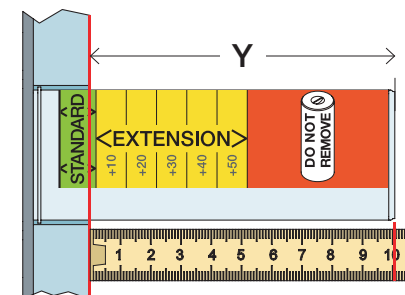

**030**

	L (mm)	L (Inch)
030/200	200	7 3/4"
030/250	250	9 3/4"
030/300	300	11 3/4"
030/350	350	13 3/4"

**040**

**040D**

	L (mm)	L (Inch)
040	185	7 3/4"
040D	200	7 3/4"
040D/250	250	9 3/4"
040D/300	300	11 3/4"

T Min. 3 mm  
Max. 65 mm

Y Min. 48 mm  
Max. 110 mm

T	Y	VR2019 (Ø19) VR2119 (Ø24)
3 - 15 mm	110 - 98 mm	Std.
15 - 25 mm	98 - 88 mm	+10
25 - 35 mm	88 - 78 mm	+20
35 - 45 mm	78 - 68 mm	+30
45 - 55 mm	68 - 58 mm	+40
55 - 65 mm	58 - 48 mm	+50