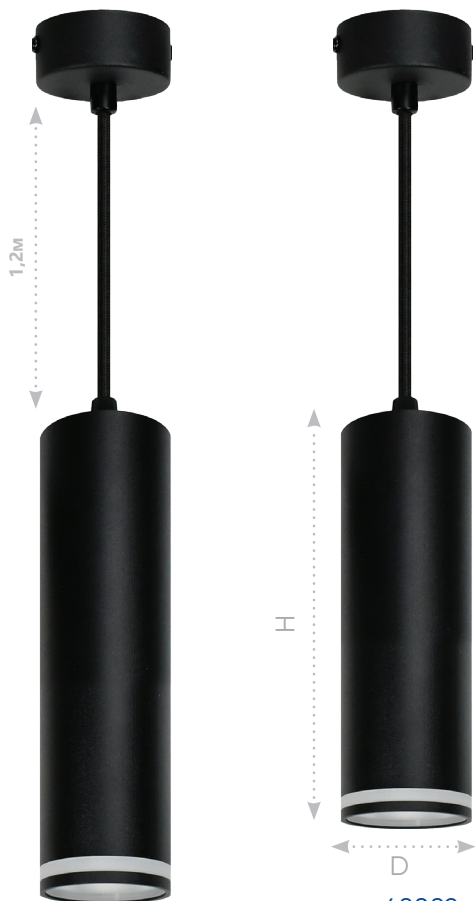

Подвесные светильники серии «Barrel levitation», цвет черный

Feron

Материал: алюминий, акрил

35W

GU10

230V

также в белом цвете

*указанные ниже модели

ML1708

арт.48084
DxH,мм
(55x280)

арт.48082
DxH,мм
(55x200)

ML1768

арт.48088
DxH,мм
(55x280)

арт.48086
DxH,мм
(55x200)

Подвес регулируется, максимальная длина 1,2 метр, можно объединять несколько размеров, моделей и цветов светильников, создавая уникальные решения и расставляя акценты.

Патрон изготовлен из керамики, винтовая клемма входит в комплект поставки и размещена в чашке светильника, всё необходимое для монтажа включено в комплект.

Feron.ru