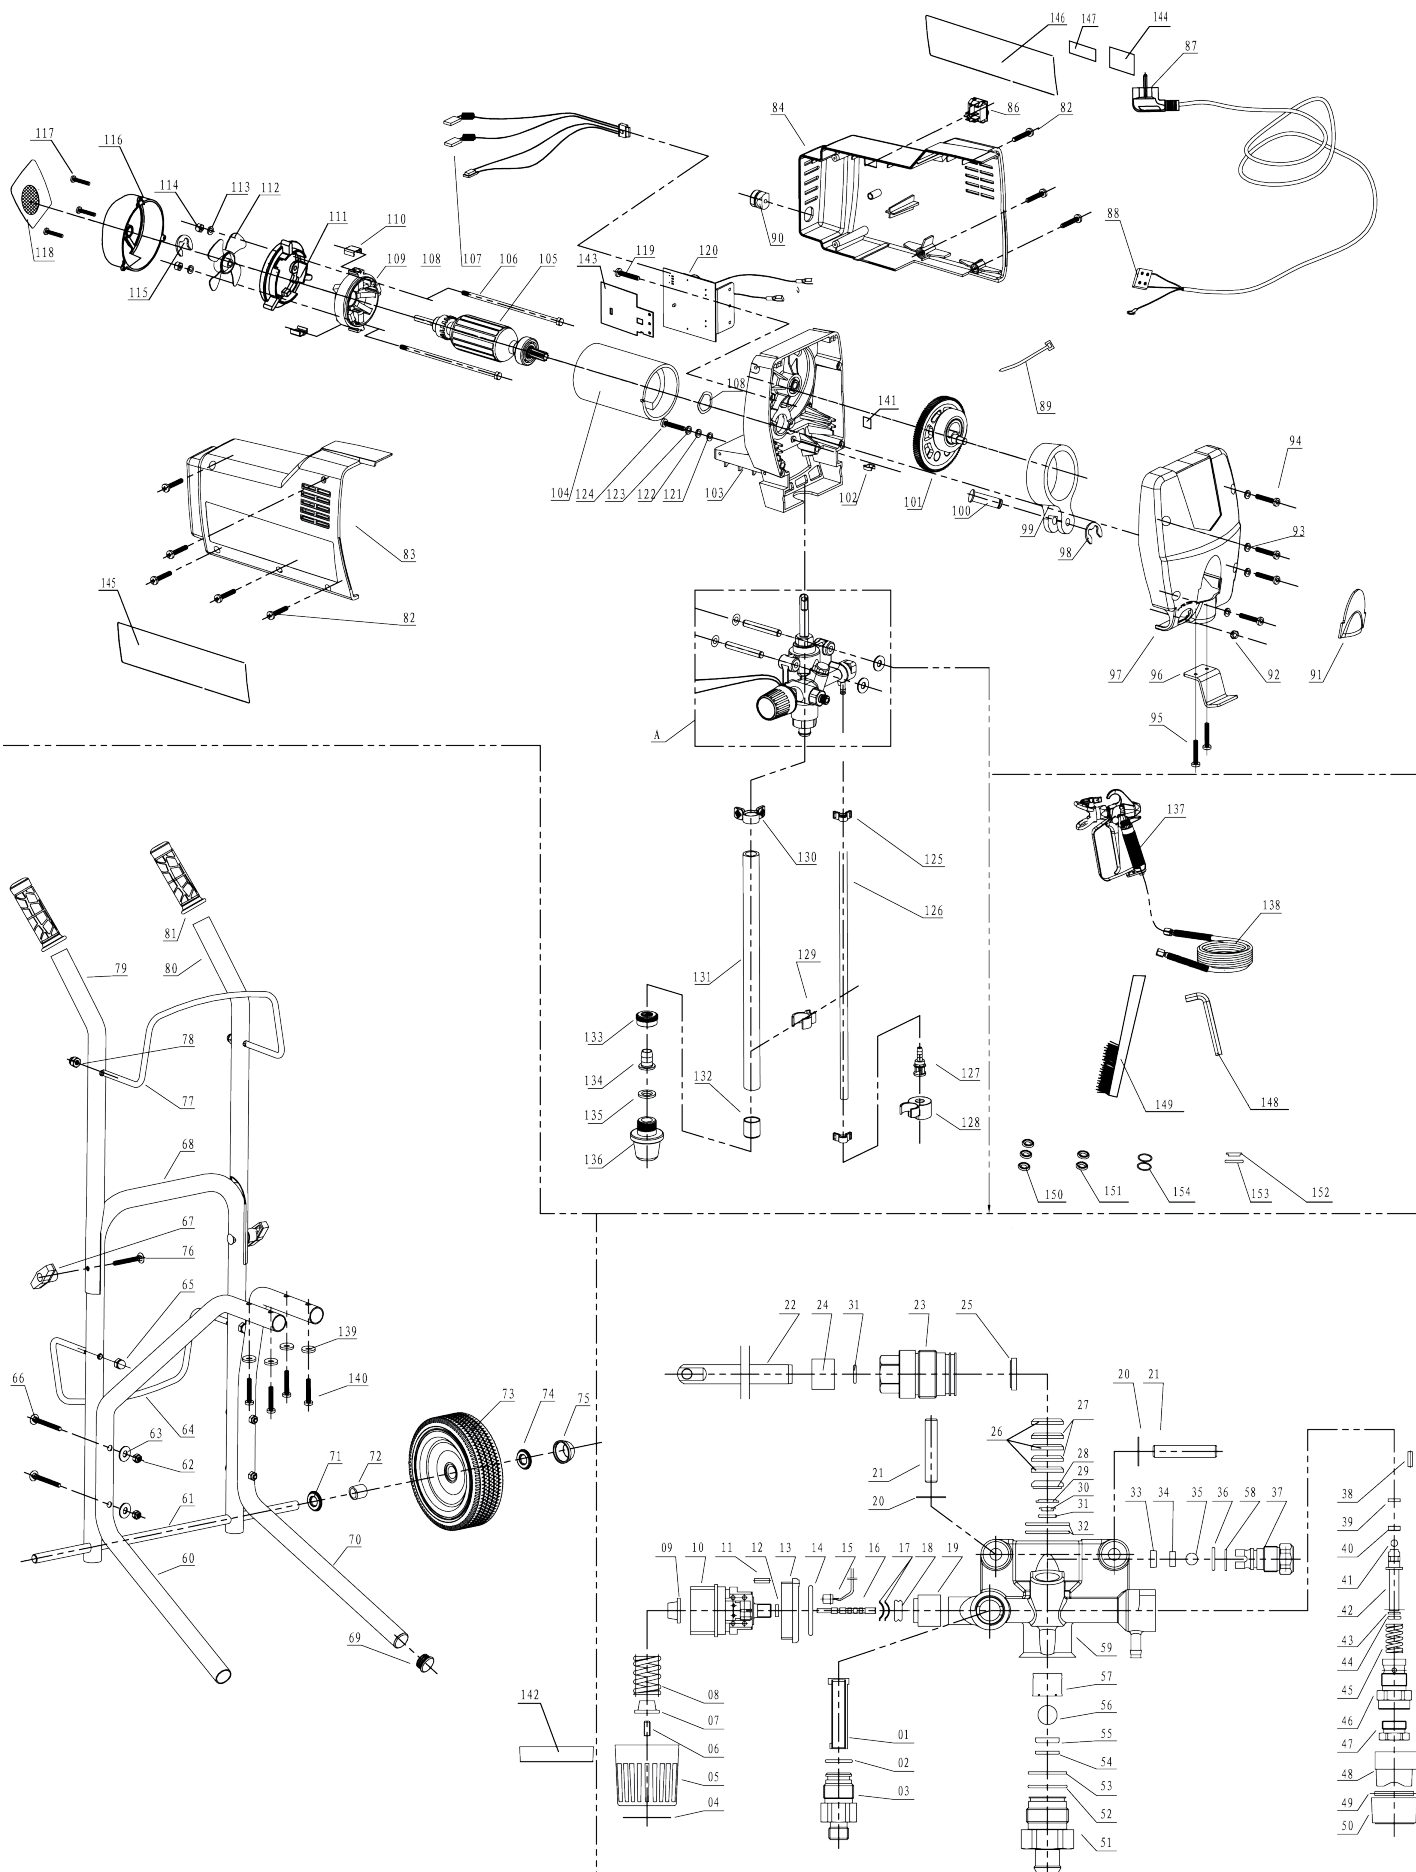

Аппарат безвоздушного распыления «Калибр АБР-650»

**Аппарат безвоздушного распыления
«Калибр АБР-650»**

Поз.	Наименование	Артикул	Поз.	Наименование	Артикул
1-59	Насос плунжерный в сборе	АБР650.01-59	43	Кольцо пластмассовое	АБР650.43
1	Фильтр	АБР650.01	44	Кольцо резиновое Ø 5x1,8	АБР650.44
2	Кольцо резиновое Ø 14,2x1,8	АБР650.02	45	Пружина клапана перепускного	АБР650.45
3	Штуцер выходной	АБР650.03	46	Корпус клапана перепускного	АБР650.46
4	Наклейка регулятора давления	АБР650.04	47	Гнездо пружины	АБР650.47
5	Регулятор давления в сборе	У04892	48	Суппорт переключателя	АБР650.48
6			49	Палец	АБР650.49
7			50	Рукоятка переключателя	АБР650.50
8			51-58	Клапан впускной в сборе	
9			51	Штуцер входной	АБР650.51
10			52	Кольцо резиновое Ø 22,5x1,8	АБР650.52
11			53	Прокладка пластмассовая	АБР650.53
12			54	Шайба	АБР650.54
13			55	Седло клапана впускного	АБР650.55
14			56	Шарик стальной Ø 12,7	АБР650.56
15			57	Втулка опорная	АБР650.57
16			58	Кольцо стопорное	АБР650.58
17			59	Суппорт насоса	АБР650.59
18				60-81	Детали рамы
19	Крышка микровыключателя	АБР650.19	60	Опора правая	АБР650.60
20	Шайба буферная	АБР650.20	61	Ось колёс	АБР650.61
21	Палец установочный В8x50	АБР650.21	62	Гайка М6 самоконтрящаяся	АБР650.62
22	Плунжер	АБР650.22	63	Шайба 6	АБР650.63
23	Штуцер плунжера	АБР650.23	64	Вешалка	АБР650.64
24	Втулка плунжера направляющая	АБР650.24	65	Гайка колпачковая М8	АБР650.65
25	Шайба медная	АБР650.25	66	Болт М6x55	АБР650.66
26	Сальник белый Ø12,2*Ø21,2	АБР650.26	67	Ручка зажимная - гайка М6	АБР650.67
27	Сальник чёрный Ø12,2*Ø21,2	АБР650.27	68	Стойка	АБР650.68
28	Шайба пружинная волнистая	АБР650.28	69	Заглушка	АБР650.69
29	Прокладка	АБР650.29	70	Опора левая	АБР650.70
30	Кольцо стопорное	АБР650.30	71	Шайба 13	АБР650.71
31	Кольцо резиновое Ø 12,5x2,65	АБР650.31	72	Втулка промежуточная	АБР650.72
32	Кольцо резиновое Ø 24,3x1,8	АБР650.32	73	Колесо	АБР650.73
33-37	Клапан в сборе		74	Кольцо стопорное	АБР650.74
33	Пробка пластмассовая	АБР650.33	75	Колпачок пластиковый	АБР650.75
34	Седло клапана	АБР650.34	76	Болт М6x40	АБР650.76
35	Шарик клапана	АБР650.35	77	Вешалка	АБР650.77
36	Кольцо резиновое Ø 11,2x1,8	АБР650.36	78	Гайка колпачковая М8	АБР650.78
37	Пробка	АБР650.37	79	Рукоятка правая	АБР650.79
38	Палец	АБР650.38	80	Рукоятка левая	АБР650.80
39-47	Клапан перепускной в сборе		81	Ручка резиновая	АБР650.81
39	Проставка	АБР650.39	82-105	Силовая часть	
40	Седло клапана перепускного	АБР650.40	82	Винт ST4,8x16	АБР650.82
41	Сердечник клапана перепускного	АБР650.41	83	Крышка двигателя правая	АБР650.83
42	Шарик клапана перепускного	АБР650.42	84	Крышка двигателя левая	АБР650.84