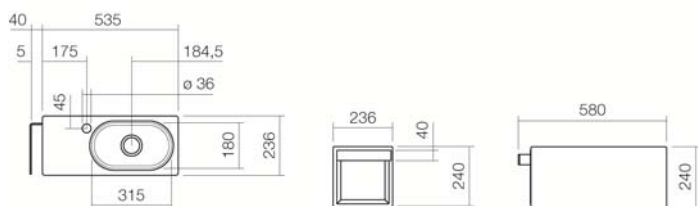

Aform

Ficha técnica

Lavabos completos

WP.XXS2

Referencia: 5065800000

Diseño de partners: busalt design

Propiedades

Nombre del artículo	WP.XXS2
Referencia	5065800000
Color estándar	Blanco
Superficie especial	-
Variante	con orificio para grifería, sin rebosadero
Variante especial	-
Medidas	580 x 236 x 240 mm
Material	Acero vitrificado
Peso neto	7,1 kg
Montaje	para la conexión a la pared
Accesorios	Espejo SP.300, Espejo SP.300.1 , Espejo SP.300.2, Espejo de diseño SP.FR375.S1
Indicaciones acerca de la grifería	Zona de impacto recomendada aprox. 72,5 – 132,5 mm desde el centro del grifo.

Con grifería de salida vertical (ángulo de impacto 90°) y aireador incorporado, el agua cae de forma óptima sobre orificio de desagüe.

Especificación de texto

Lavabo completo, 580 x 236 mm, altura 240 mm, molde del lavabo oval a la derecha, vitrificado en el interior y en el exterior, fichero y toallero a la izquierda, con orificio para grifería, sin rebosadero, incluye set de fijación y válvula de desagüe cromada sin cierre