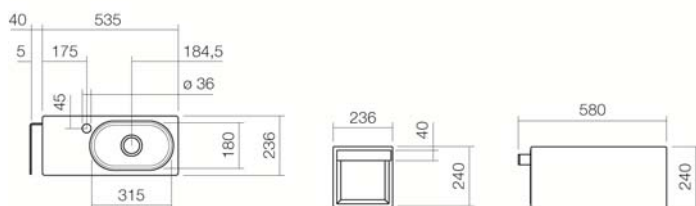

#### Kenmerken

Artikelomschrijving  
Artikelnummer  
Standaard kleur  
Speciale oppervlak

WP.XXS2  
5065800000  
Wit  
-

Uitvoering  
Uitvoeringsvarianten  
Afmetingen  
Materiaal  
Nettogewicht  
Montage  
Accessoires

met kraangat, zonder overloop  
-  
580 x 236 x 240 mm  
Geglazuurd staal  
7,1 kg  
voor de wandaansluiting  
Spiegel SP.300, Spiegel SP.300.1 , Spiegel SP.300.2, Design-  
spiegel SP.FS375.S1  
Optimaal neervalpunt ca.72,5 – 132,5 mm vanaf midden  
kraangat.

#### Specificatie

Rechthoekige wastafelmeubel, 580 x 236 mm, hoogte 240 mm, ovale waskom rechts, van binnen en buiten geglaazuurd, plank en handdoekhouder links, met kraangat, zonder overloop, inclusief bevestigingsset en afvoerplug verchromd