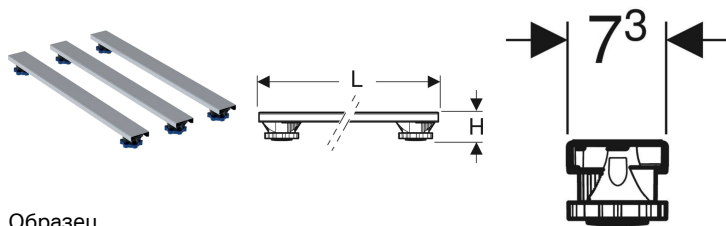

## Монтажный комплект Geberit для душевых поддонов со структурой натурального камня, до 140 см

Образец

### Цели применения

- Для установки и регулировки высоты душевых поддонов
- Для душевого поддона Geberit Olona
- Для душевого поддона Geberit Sestra

### Объем поставки

- Ножки
- Траверсы

- Для душевого поддона Geberit Melua

### Характеристики

- Регулируемые ножки
- Регулируется по высоте без применения инструментов

- Крепеж

Арт. №	L	B	H	
554.955.00.1	62.5 см	7.3 см	6.2–12 см	Новый
554.958.00.1	70 см	7.3 см	6.2–12 см	Новый
554.961.00.1	80 см	7.3 см	6.2–12 см	Новый
554.964.00.1	110 см	7.3 см	6.2–12 см	Новый
554.955.00.2	62.5 см	7.3 см	9.2–21 см	Новый
554.958.00.2	70 см	7.3 см	9.2–21 см	Новый
554.961.00.2	80 см	7.3 см	9.2–21 см	Новый
554.964.00.2	110 см	7.3 см	9.2–21 см	Новый