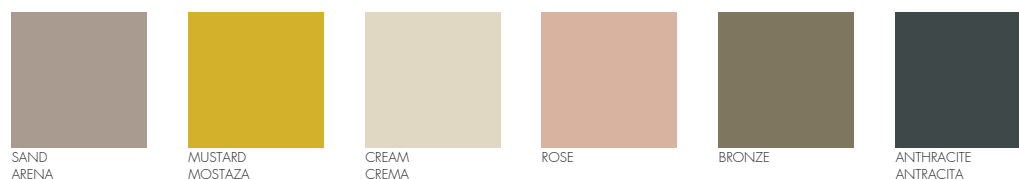

FRAME. ESTRUCTURA (*only wood chair)