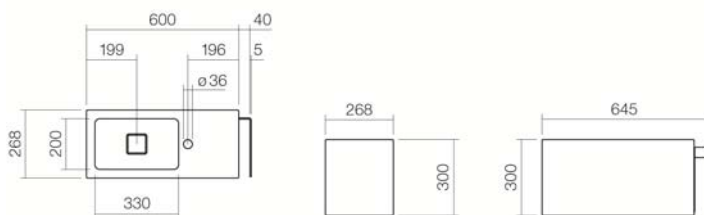

#### Propiedades

Nombre del artículo	WP.XS1
Referencia	5072800000
Color estándar	Blanco
Superficie especial	-
Variante	con orificio para grifería, sin rebosadero
Variante especial	-
Medidas	645 x 268 x 300 mm
Material	Acero vitrificado
Peso neto	9,8 kg
Montaje	para la conexión a la pared
Accesorios	Espejo SP.300, Espejo SP.300.1 , Espejo SP.300.2 , Espejo SP.325 , Espejo SP.325.1 , Espejo SP.325.4, Espejo de diseño SP.FR375.S1

**Indicaciones acerca de la grifería**  
Con grifería de salida vertical (ángulo de impacto 90°) y aireador incorporado, el agua cae de forma óptima sobre orificio de desagüe.

Zona de impacto recomendada aprox. 125 –135 mm desde el centro del grifo.

#### Especificación de texto

Lavabo completo, 645 x 268 mm, altura 300 mm, molde del lavabo rectangular a la izquierda, vitrificado en el interior y en el exterior, fichero y toallero a la derecha, con orificio para grifería, sin rebosadero, incluye set de fijación y válvula de desagüe sin cierre vitrificada en blanco