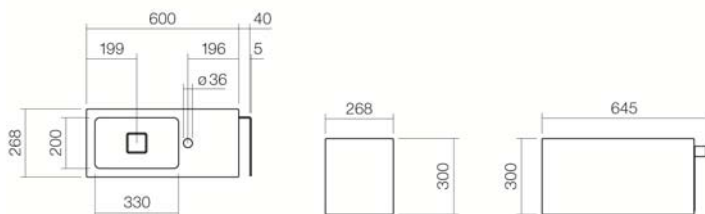

A³form

Technische overzicht

Wastafelmeubelen

WP.XS1

Artikelnummer: 5072800000

Design partner: busalt design

Kenmerken

Artikelomschrijving
Artikelnummer
Standaard kleur
Speciale oppervlak

WP.XS1
5072800000
Wit
-

Uitvoering
Uitvoeringsvarianten
Afmetingen
Materiaal
Nettogewicht
Montage
Accessoires

met kraangat, zonder overloop
-
645 x 268 x 300 mm
Geglazuurd staal
9,8 kg
voor de wandaansluiting
Spiegel SP.300, Spiegel SP.300.1 , Spiegel SP.300.2 , Spiegel
SP.325 , Spiegel SP.325.1 , Spiegel SP.325.4, Design-spiegel
SP.FS375.S1
Optimaal neervalpunt ca.125 –135 mm vanaf midden kraangat.

Kranen verwijzing

Alleen kranen met een rechte uitloop (incl. perlator/straal-breker) naar beneden geven een optimale waterstraalopvang (raakhoek: 90°).

Specificatie

Rechthoekige wastafelmeubel, 645 x 268 mm, hoogte 300 mm, rechthoekige waskom links, van binnen en buiten geglazuurd, plank en handdoekhouder rechts, met kraangat, zonder overloop, inclusief bevestigingsset en wit geglazuurd afvoerplug