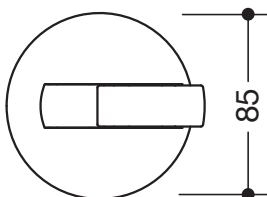

Oberfläche

XA | matt geschliffen

Technische Änderungen vorbehalten, 09.12.2020

HEWI Heinrich Wilke GmbH
Postfach 1260
D-34442 Bad Arolsen

Telefon: +49 5691 82-0
Telefax: +49 5691 82-319

info@hewi.de
www.hewi.com