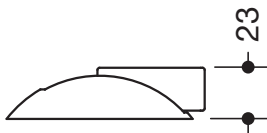

Oberfläche

XA | matt geschliffen

Technische Änderungen vorbehalten, 09.12.2020

HEWI Heinrich Wilke GmbH
Postfach 1260
D-34442 Bad Arolsen

Telefon: +49 5691 82-0
Telefax: +49 5691 82-319

info@hewi.de
www.hewi.com