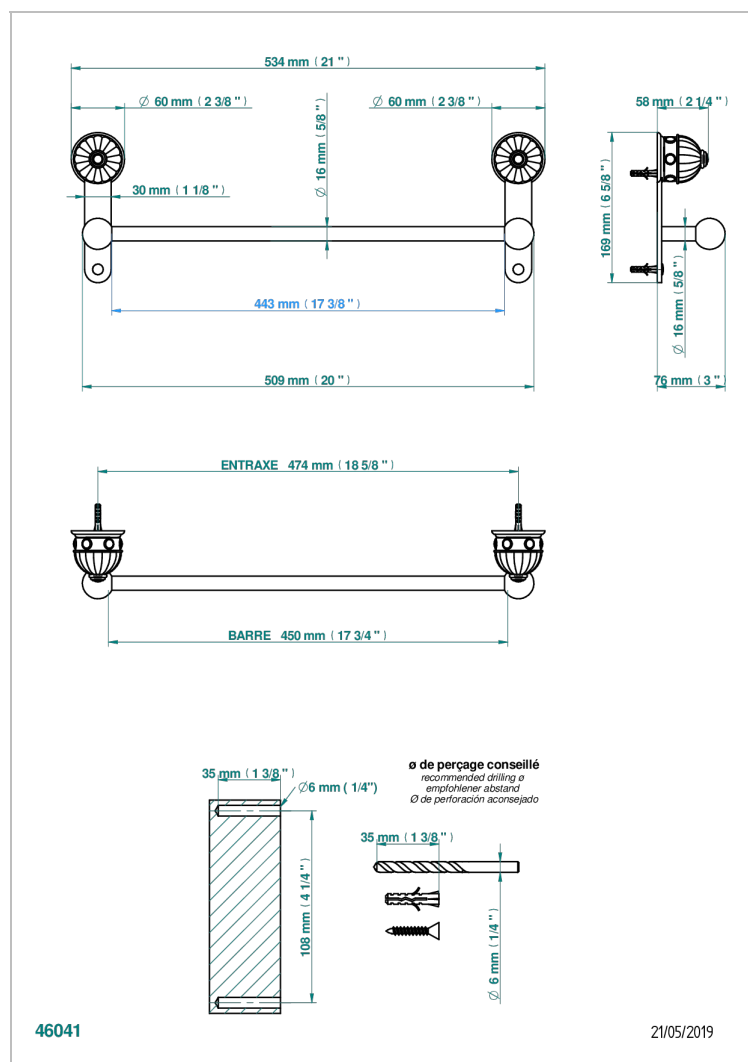

CHEVERNY С ЛАЗУРИТОМ

A1T-514/45

Полотенцедержатель одинарный - фиксированная рейка 45 см

THG[®]
PARIS

ХАРАКТЕРИСТИКИ

- Cheverny с лазуритом
- Полотенцедержатель одинарный - фиксированная рейка 45 см

ДОСТУПНЫЕ ВАРИАНТЫ ПОКРЫТИЙ