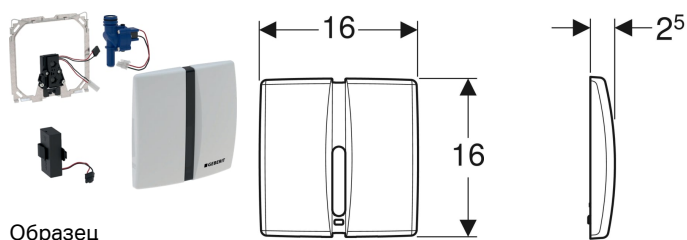

Система электронного управления смывом писсуара Geberit, питание от батарей, защитная крышка из сплава на основе цинка, Basic

Цели применения

- Для автоматического задействования смыва в писсуарах
- Для встраивания в элементы Geberit Duofix без жесткой траверсы, для писсуаров (с 2013 г.)

Характеристики

- Защитная крышка с предохранителем
- Надежное ИК-распознавание на расстоянии
- ИК-датчик с автоматическими регулировками
- ИК-датчик присутствия с распознаванием пользователя
- Регулируемое время смыва
- Регулируемая периодическая подача воды
- Динамическая регулировка времени смыва
- Регулируемый предварительный смыв
- Возможна модернизация для эксплуатации с писсуаром с крышкой
- Однократный смыв при активации подачи электропитания
- С питанием от батареи
- Предупреждение о низком заряде батареи
- Функция закрывания вентиля при разряженной батарее
- Mit Geberit Control App kompatibel ab 01.04.2022
- Функции регулируются и запрашиваются при помощи пульта для настройки Geberit
- Возможно отключение задействования смыва через Geberit Clean-Handy

Объем поставки

- Защитная крышка с окошком ИК-датчика
- Монтажная рама
- ИК-датчик
- Электромагнитный клапан
- 2 щелочно-марганцевых батарейки типа AA, 1,5 В
- Крепеж

Арт. №	Цвет / поверхность	Материал
115.804.11.5	Альпийский белый	Сплав на основе цинка
115.804.46.5	Матовый хром	Сплав на основе цинка