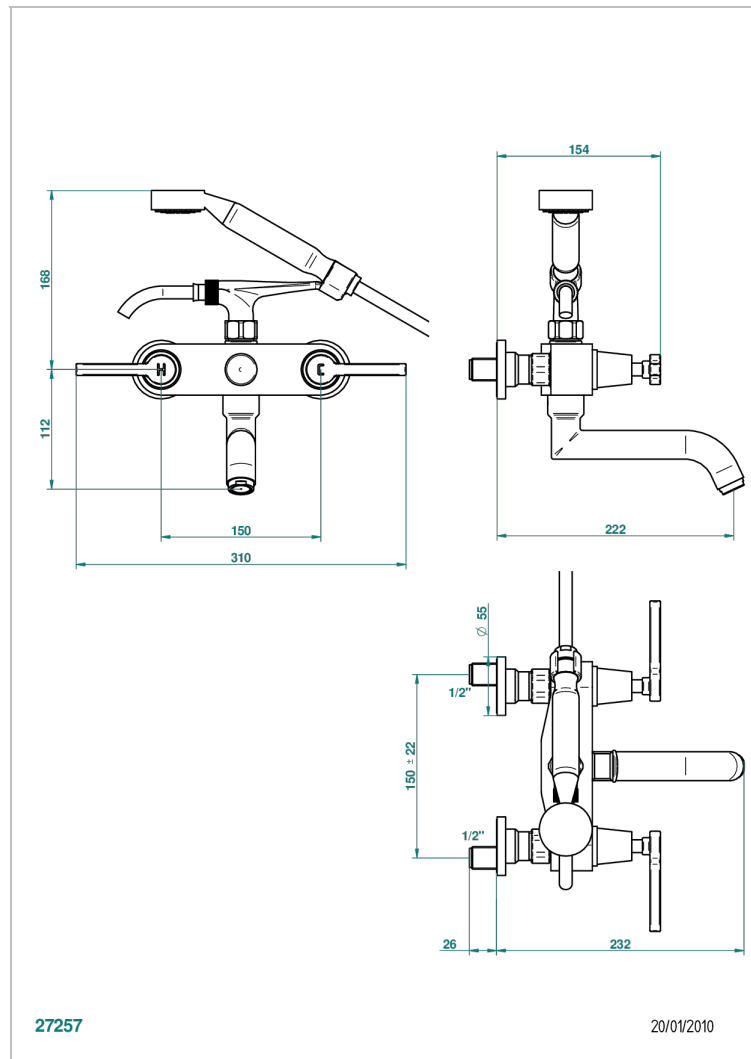

# SPIRIT С РУКОЯТКАМИ

G58-13B

THG<sup>®</sup>  
PARIS

Смеситель для ванны настенный на 2 отверстия с ручным душем и шлангом - 150 мм между центрами

## ХАРАКТЕРИСТИКИ

- Spirit с ручьятками
- Смеситель для ванны настенный на 2 отверстия с ручным душем и шлангом - 150 мм между центрами

## ТЕХНИЧЕСКИЕ ХАРАКТЕРИСТИКИ

- Recommandé : 3 bars (max. 5 bars) - Advised : 43,5 psi (max. 72 psi)
- Bec : 35 l/min à 3 bars - Douchette : 9,5 l/min à 3 bars
- Spout : 9.26 gpm at 43.5 psi - Handshower : 2.5 gpm at 43.5 psi