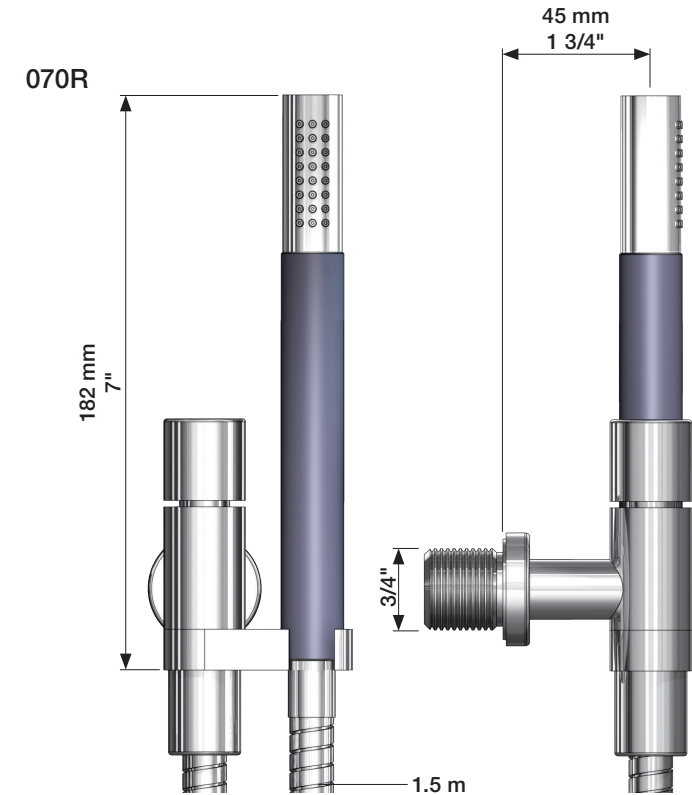

VOLA 070, 070R, 070-HT2

Fitting instruction
 Montageanleitung
 Monteringsvejledning
 Monteringsvægledning
 Montage hanleiding
 Manuel de montage

Data	Bar:	1	2	3	4	5
070/070R	(l/min) (Gal/min)	9 2.5	9 2.5	9 2.5	9 2.5	9 2.5
070-HT2	(l/min) (Gal/min)	9 2.5	12 3.2	15 4.0	17 4.5	19 5
	Max. 65°C. 150°F					

VR161:
 VR161K: 7 l/min - 1.8 Gal/min (Cal Green)

1

2

3

2

Extension Verlängerung Forlængerdele Förlängning Verlengstukken Modification

T Min. 3 mm
Max. 65 mm

Y Min. 48 mm
Max. 110 mm

T	Y	VR2019
3 - 15 mm	110 - 98 mm	Std.
15 - 25 mm	98 - 88 mm	+10
25 - 35 mm	88 - 78 mm	+20
35 - 45 mm	78 - 68 mm	+30
45 - 55 mm	68 - 58 mm	+40
55 - 65 mm	58 - 48 mm	+50

VR2019+

VR1020K: VR20A, VR22, VR1020, VR1022
 VR2019: VR20A, VR22, VR1019, VR1020, VR1022