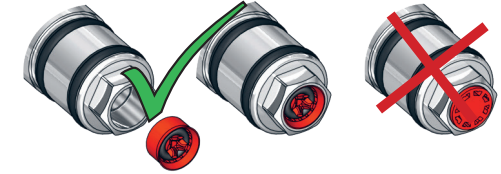

VOLA 070, 070R, 070-HT2

Fitting instruction
 Montageanleitung
 Monteringsvejledning
 Monteringsvægledning
 Montage hanleiding
 Manuel de montage

Data	Bar:	1	2	3	4	5
070/070R	(l/min) (Gal/min)	9 2.5	9 2.5	9 2.5	9 2.5	9 2.5
070-HT2	(l/min) (Gal/min)	9 2.5	12 3.2	15 4.0	17 4.5	19 5
	Max. 65°C. 150°F					

VR161:
 VR161K: 7 l/min - 1.8 Gal/min (Cal Green)

1

2

3

2

Extension Verlängerung Forlængerdele Förlängning Verlengstukken Modification

T Min. 3 mm
Max. 65 mm

Y Min. 48 mm
Max. 110 mm