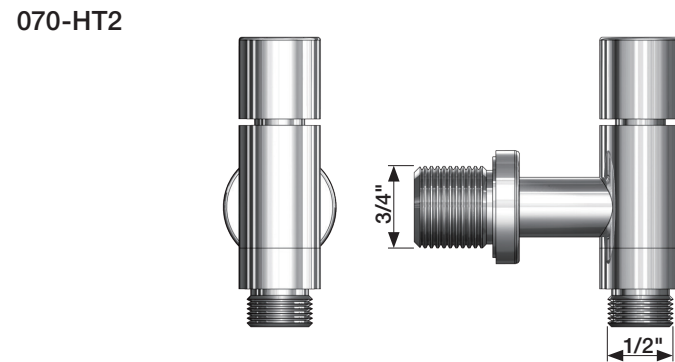

VOLA 070, 070R, 070-HT2

Fitting instruction
 Montageanleitung
 Monteringsvejledning
 Monteringsvægledning
 Montage hanleiding
 Manuel de montage

Data	Bar:	1	2	3	4	5
070/070R	(l/min) (Gal/min)	9 2.5	9 2.5	9 2.5	9 2.5	9 2.5
070-HT2	(l/min) (Gal/min)	9 2.5	12 3.2	15 4.0	17 4.5	19 5
	Max. 65°C. 150°F					

VR161:
 VR161K: 7 l/min - 1.8 Gal/min (Cal Green)

1

2

3

2

Extension Verlängerung Forlængerdele Förlängning Verlengstukken Modification

T Min. 3 mm
Max. 65 mm

Y Min. 48 mm
Max. 110 mm

T	Y	VR2019
3 - 15 mm	110 - 98 mm	Std.
15 - 25 mm	98 - 88 mm	+10
25 - 35 mm	88 - 78 mm	+20
35 - 45 mm	78 - 68 mm	+30
45 - 55 mm	68 - 58 mm	+40
55 - 65 mm	58 - 48 mm	+50

VR2019+

VR1020K: VR20A, VR22, VR1020, VR1022
 VR2019: VR20A, VR22, VR1019, VR1020, VR1022