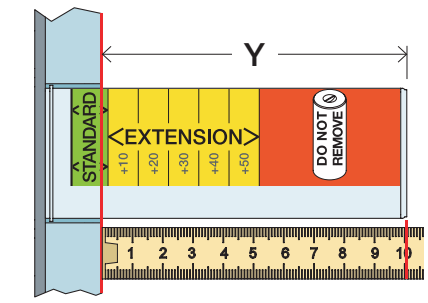

VOLA 070, 070R, 070-HT2

Fitting instruction
 Montageanleitung
 Monteringsvejledning
 Monteringsvægledning
 Montage hanleiding
 Manuel de montage

Data	Bar:	1	2	3	4	5
070/070R	(l/min) (Gal/min)	9 2.5	9 2.5	9 2.5	9 2.5	9 2.5
070-HT2	(l/min) (Gal/min)	9 2.5	12 3.2	15 4.0	17 4.5	19 5
	Max. 65°C. 150°F					

VR161:
 VR161K: 7 l/min - 1.8 Gal/min (Cal Green)

1

2

3

2

Extension Verlängerung Forlængerdele Förlängning Verlengstukken Modification

T Min. 3 mm
Max. 65 mm

Y Min. 48 mm
Max. 110 mm

T	Y	VR2019
3 - 15 mm	110 - 98 mm	Std.
15 - 25 mm	98 - 88 mm	+10
25 - 35 mm	88 - 78 mm	+20
35 - 45 mm	78 - 68 mm	+30
45 - 55 mm	68 - 58 mm	+40
55 - 65 mm	58 - 48 mm	+50

VR2019+

VR1020K: VR20A, VR22, VR1020, VR1022
 VR2019: VR20A, VR22, VR1019, VR1020, VR1022