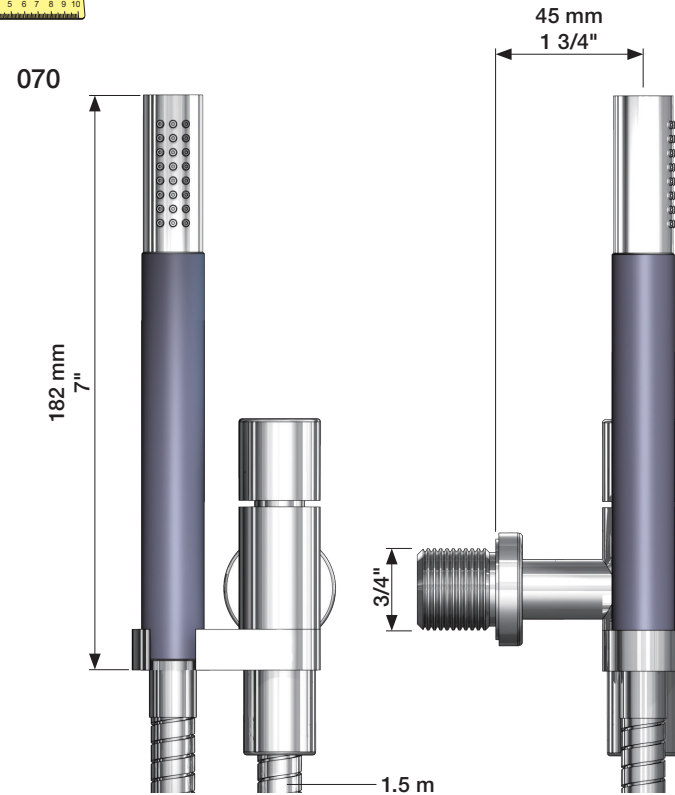

VOLA 070, 070R, 070-HT2

Fitting instruction
 Montageanleitung
 Monteringsvejledning
 Monteringsvægledning
 Montage hanleiding
 Manuel de montage

Data	Bar:	1	2	3	4	5
070/070R	(l/min) (Gal/min)	9 2.5	9 2.5	9 2.5	9 2.5	9 2.5
070-HT2	(l/min) (Gal/min)	9 2.5	12 3.2	15 4.0	17 4.5	19 5
	Max. 65°C. 150°F					

VR161:
 VR161K: 7 l/min - 1.8 Gal/min (Cal Green)

1

2

3

2

Extension Verlängerung Forlængerdele Förlängning Verlengstukken Modification

T Min. 3 mm
Max. 65 mm

Y Min. 48 mm
Max. 110 mm

T	Y	VR2019
3 - 15 mm	110 - 98 mm	Std.
15 - 25 mm	98 - 88 mm	+10
25 - 35 mm	88 - 78 mm	+20
35 - 45 mm	78 - 68 mm	+30
45 - 55 mm	68 - 58 mm	+40
55 - 65 mm	58 - 48 mm	+50

VR2019+

VR1020K: VR20A, VR22, VR1020, VR1022
 VR2019: VR20A, VR22, VR1019, VR1020, VR1022