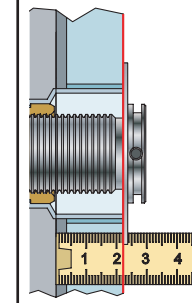

VOLA 070, 070R, 070-HT2

Fitting instruction
 Montageanleitung
 Monteringsvejledning
 Monteringsvægledning
 Montage hanleiding
 Manuel de montage

Data	Bar:	1	2	3	4	5
070/070R	(l/min) (Gal/min)	9 2.5	9 2.5	9 2.5	9 2.5	9 2.5
070-HT2	(l/min) (Gal/min)	9 2.5	12 3.2	15 4.0	17 4.5	19 5
	Max. 65°C. 150°F					

VR161:
 VR161K: 7 l/min - 1.8 Gal/min (Cal Green)

1

2

3

2

Extension Verlängerung Forlængerdele Förlängning Verlengstukken Modification

T Min. 3 mm
Max. 65 mm

Y Min. 48 mm
Max. 110 mm

T	Y	VR2019
3 - 15 mm	110 - 98 mm	Std.
15 - 25 mm	98 - 88 mm	+10
25 - 35 mm	88 - 78 mm	+20
35 - 45 mm	78 - 68 mm	+30
45 - 55 mm	68 - 58 mm	+40
55 - 65 mm	58 - 48 mm	+50

VR2019+

VR1020K: VR20A, VR22, VR1020, VR1022
 VR2019: VR20A, VR22, VR1019, VR1020, VR1022