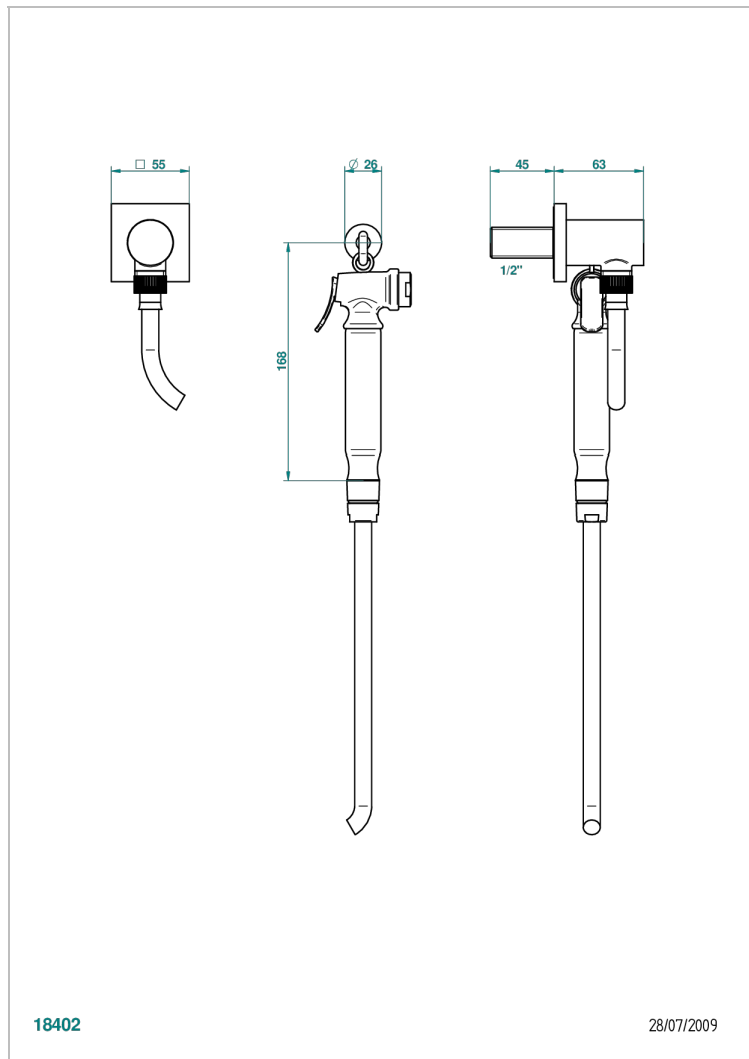

MARINA С ЧЕРНЫМ ОНИКСОМ

A60-5840/7

Душ гигиенический: 1.25 м шланг, крючок, вывод для душа и лейка с клапаном (возможны только следующие покрытия A02, B01,C01, D03, E02, F01, G01,G02)

18402

28/07/2009

ХАРАКТЕРИСТИКИ

- Marina с чёрным ониксом
- Душ гигиенический: 1.25 м шланг, крючок, вывод для душа и лейка с клапаном (возможны только следующие покрытия A02, B01,C01, D03, E02, F01, G01,G02)

ТЕХНИЧЕСКИЕ ХАРАКТЕРИСТИКИ

- Recommandé : 3 bars (max. 5 bars) - Advised : 43,5 psi (max. 72 psi)
- 9,5 l/min à 3 bars (2.5 gpm at 43.5 psi)

ДОСТУПНЫЕ ВАРИАНТЫ ПОКРЫТИЙ

- Золото - F01
- Матовый никель - C01
- Никель - B01
- Хром - A02
- Хром/золото - G02