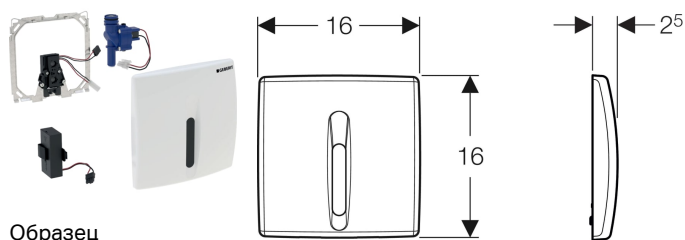

Система электронного управления смывом писсуара Geberit, питание от батарей, защитная крышка пластиковая, Basic

Образец

Цели применения

- Для автоматического задействования смыва в писсуарах
- Для встраивания в элементы Geberit Duofix без жесткой траверсы, для писсуаров (с 2013 г.)

Характеристики

- Защитная крышка с предохранителем
- Надежное ИК-распознавание на расстоянии
- ИК-датчик с автоматическими регулировками
- ИК-датчик присутствия с распознаванием пользователя
- Регулируемое время смыва
- Регулируемая периодическая подача воды
- Динамическая регулировка времени смыва
- Регулируемый предварительный смыв
- Возможна модернизация для эксплуатации с писсуаром с крышкой
- Однократный смыв при активации подачи электропитания
- С питанием от батареи
- Предупреждение о низком заряде батареи
- Функция закрывания вентиля при разряженной батарее
- Mit Geberit Control App kompatibel ab 01.04.2022
- Функции регулируются и запрашиваются при помощи пульта для настройки Geberit
- Возможно отключение задействования смыва через Geberit Clean-Handy

Объем поставки

- Защитная крышка с окошком ИК-датчика
- Монтажная рама
- ИК-датчик
- Электромагнитный клапан
- 2 щелочно-марганцевых батарейки типа AA, 1,5 В
- Крепеж

Арт. №	Цвет / поверхность	Материал
115.818.11.5	Альпийский белый	Пластик
115.818.46.5	Матовый хром	Пластик