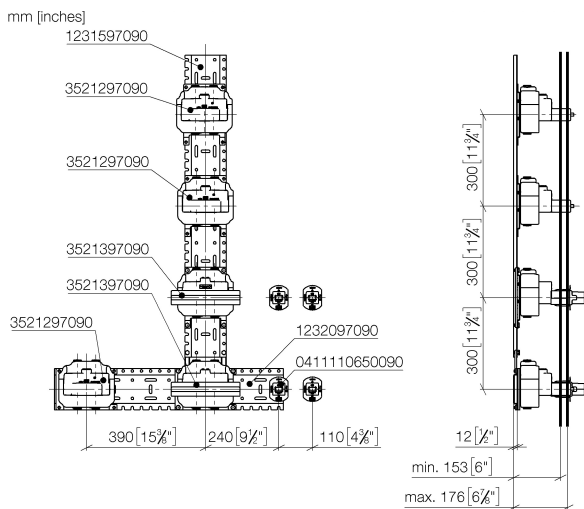

Душ - продукты скрытого монтажа
VERTICAL SHOWER^{ATT} Массажный душ -
 Артикульный номер: 35 290 970 90

- комплект предварительного монтажа
- 5x комплект предварительного монтажа eVALVE**
- 1x комплект предварительного монтажа для электронных элементов управления (SMART TOOLS)**
- 4x розетка для скрытого монтажа, для установки в фальшштене
- 2x xGRID монтажные шины вместе с комплектом крепежа**

размерный чертеж

0423010730090	G 3/4
0417030340090	G 3/4

Все величины в мм / дюймах = мм x 0,0394