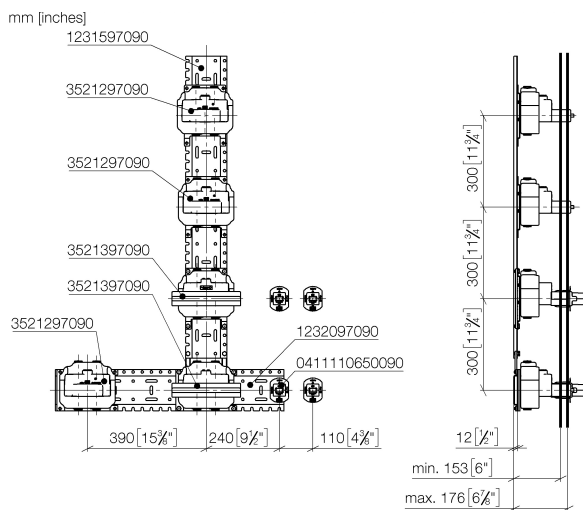

Душ - продукты скрытого монтажа
VERTICAL SHOWER^{ATT} Массажный душ -
Артикульный номер: 35 290 970 90

- комплект предварительного монтажа
- **5x комплект предварительного монтажа eVALVE**
- **1x комплект предварительного монтажа для электронных элементов управления (SMART TOOLS)**
- 4x розетка для скрытого монтажа, для установки в фальшштене
- **2x xGRID монтажные шины вместе с комплектом крепежа**

размерный чертёж

Все величины в мм / дюймах = мм x 0,0394

Душ - продукты скрытого монтажа
VERTICAL SHOWER^{ATT} Массажный душ -
Артикульный номер: 35 290 970 90