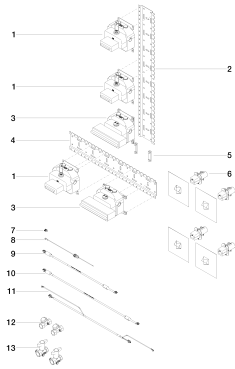

Душ - продукты скрытого монтажа
VERTICAL SHOWER^{ATT} Массажный душ -
Артикульный номер: 35 290 970 90

Спецификация запасных частей

№	Артикульный №	Наименование	Расходуемое кол-во