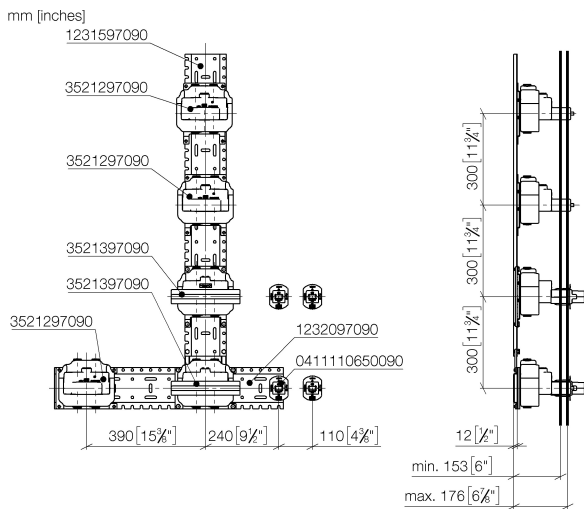

Душ - продукты скрытого монтажа
VERTICAL SHOWER^{ATT} Массажный душ -
 Артикульный номер: 35 290 970 90

- комплект предварительного монтажа
- 5x комплект предварительного монтажа eVALVE**
- 1x комплект предварительного монтажа для электронных элементов управления (SMART TOOLS)**
- 4x розетка для скрытого монтажа, для установки в фальшштене
- 2x xGRID монтажные шины вместе с комплектом крепежа**

размерный чертеж

0423010730090	G 3/4
0417030340090	G 3/4

Все величины в мм / дюймах = мм x 0,0394

Душ - продукты скрытого монтажа
VERTICAL SHOWER^{ATT} Массажный душ -
Артикульный номер: 35 290 970 90

Душ - продукты скрытого монтажа
VERTICAL SHOWER^{ATT} Массажный душ -
Артикульный номер: 35 290 970 90