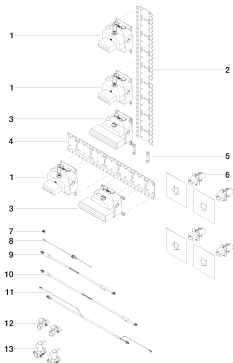

Душ - продукты скрытого монтажа
VERTICAL SHOWER^{ATT} Массажный душ -
Артикулльный номер: 35 290 970 90

Спецификация запасных частей

№	Артикулльный №	Наименование	Расходуемое кол-во
<hr/>			
<hr/>			