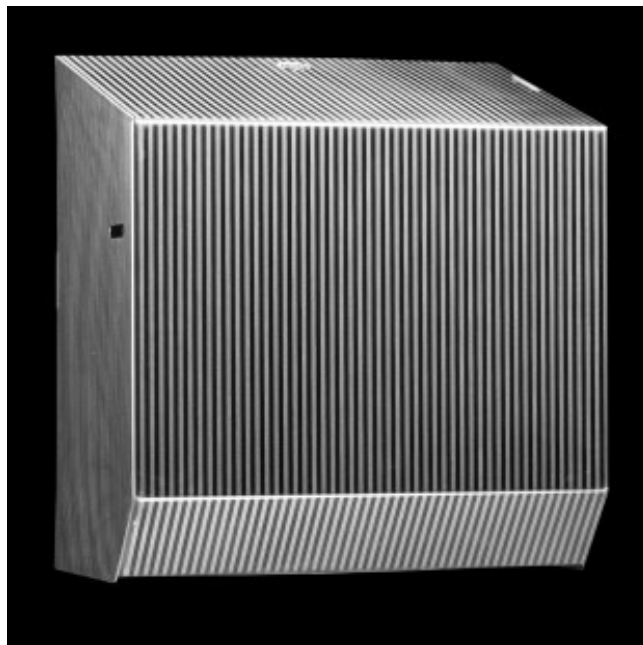

АВТОМАТИЧЕСКИЙ ДИСПЕНСЕР БУМАЖНЫХ ПОЛОТЕНЕЦ В РУЛОНАХ MERIDA INOX DESIGN PINSTRIPE LINE MAXI

Артикул: CDP301

ОПИСАНИЕ

Механический диспенсер бумажных полотенец с адаптером, несмотря на свой небольшой размер подходит под большой рулон длиной 250 метров, который при отрезе каждые 24 см, обеспечивает более 1000 полотенец из рулона! Механизм диспенсера отличается идеальными режущим ножом, изготовленным из сверхтвердого, устойчивого к затуплению и деформации пластика. С учетом тестов в Польше, не утратил своих свойств даже после 2 млн сокращений. Устройство изготовлено из высококачественного пластика инкапсулированного полированной нержавеющей сталью.

ТЕХНИЧЕСКИЕ ПАРАМЕТРЫ

ширина	30,5 см
высота	33,7 см
глубина	19,7 см