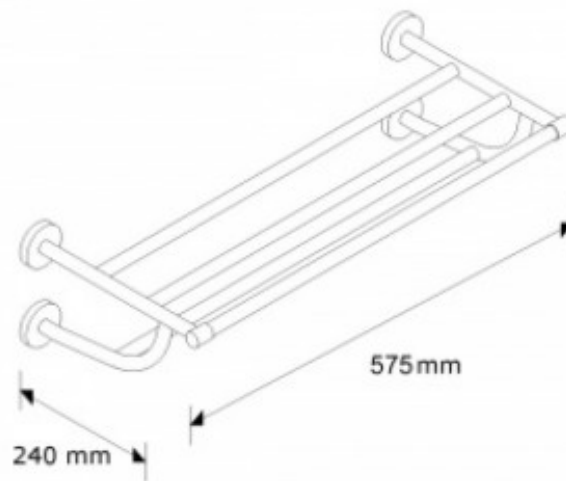

**ПОЛКА-РЕШЕТКА ДЛЯ ПОЛОТЕНЕЦ
MERIDA HOTEL, ДЛИНА 575 ММ**

Артикул: МНW09

ОПИСАНИЕ

ТЕХНИЧЕСКИЕ ПАРАМЕТРЫ