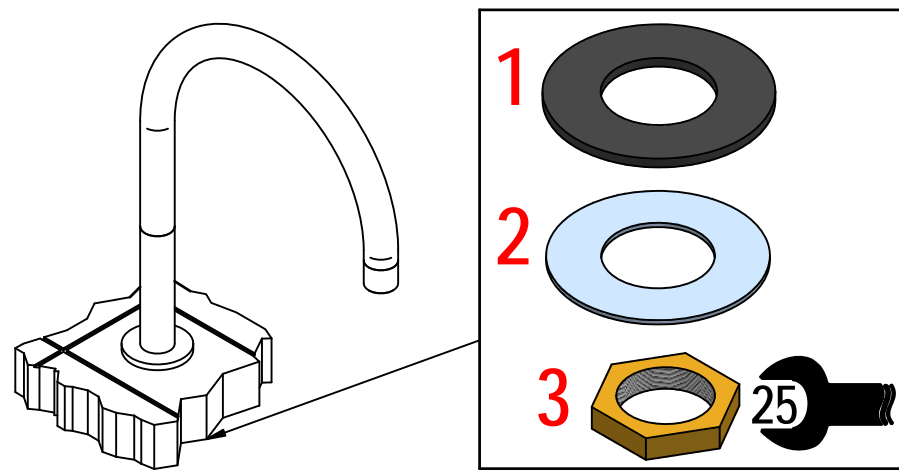

2

3

4

SOSTITUZIONE AERATORE / AERATOR REPLACEMENT

RICAMBI / SPARE PARTS

Cod. 014074

MADE IN ITALY

DESIGN

MADE IN ITALY

Questo prodotto è stato realizzato interamente in Italia con l'utilizzo di materie prime di altissima qualità **EOB**

This product has been entirely manufactured in Italy, by top quality raw materials.

MADE IN ITALY

DESIGN

MADE IN ITALY

Questo prodotto è stato realizzato interamente in Italia con l'utilizzo di materie prime di altissima qualità **EOB**

This product has been entirely manufactured in Italy, by top quality raw materials.