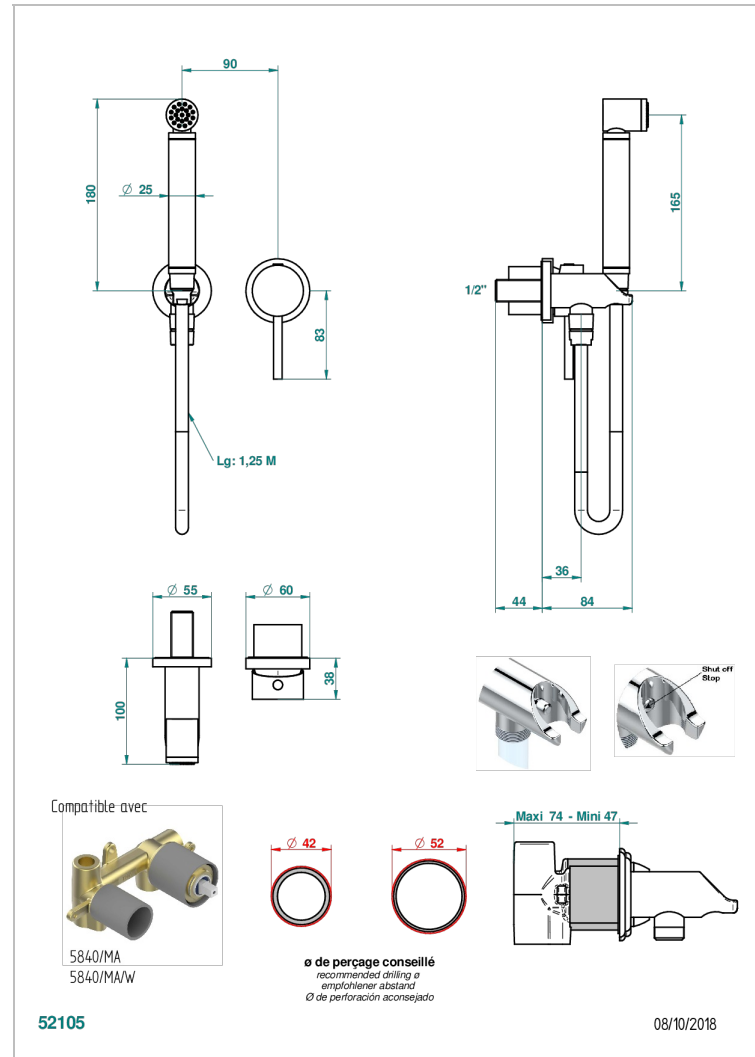

# NANO С РУКОЯТКАМИ

G5B-5840/MB

THG<sup>®</sup>  
PARIS

Внешняя часть гигиенического душа: смеситель, усиленный шланг 1,25м, лейка с клапаном (возможны только следующие покрытия A02, B01,C01, E02, F01, G01,G02, H44), вывод для шланга

## ХАРАКТЕРИСТИКИ

- Nano с ручьятками
- Внешняя часть гигиенического душа: смеситель, усиленный шланг 1,25м, лейка с клапаном (возможны только следующие покрытия A02, B01,C01, E02, F01, G01,G02, H44), вывод для шланга