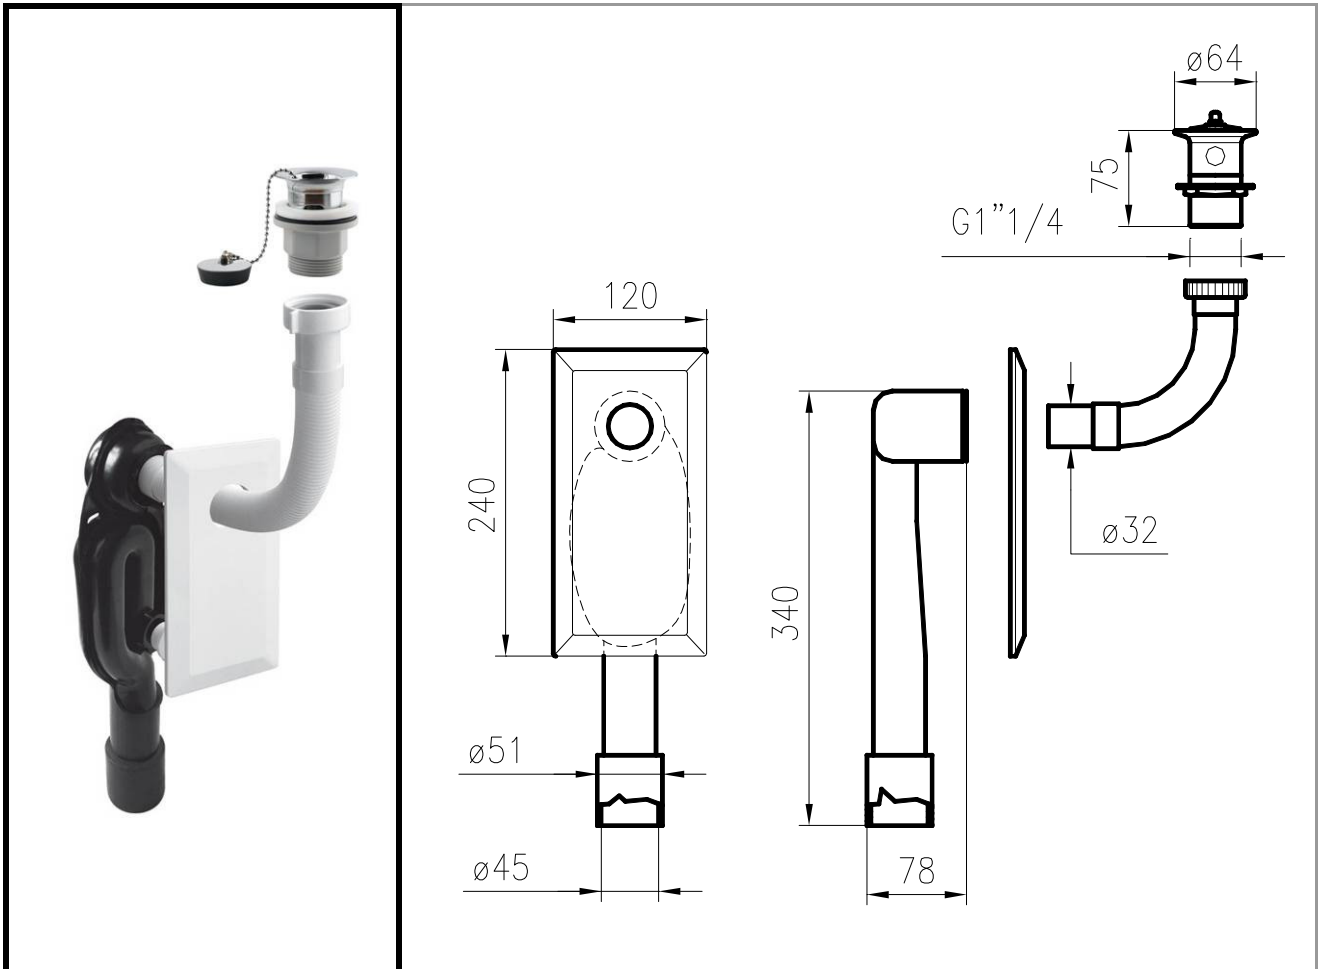

ARTICOLO / Item  
 Artículo / Article

**15407**

- Kit scarico incasso.
- Concealed drain kit
- Kit desagüe empotrado
- Kit décharge encastré

CARATTERISTICHE / DETAILS / CARACTERÍSTICAS / CARACTÉRISTIQUES	
<p><b>Dotazioni / Equipment</b>  <b>Dotaciones / Equipements</b></p>	<ul style="list-style-type: none"> <li>- Sifone</li> <li>- Piastra di copertura in plastica bianca</li> <li>- Tubo flessibile 1"1/4x32</li> <li>- Piletta ottone 1"1/4 con tappo</li> </ul>
	<ul style="list-style-type: none"> <li>- Concealed siphon</li> <li>- White plastic cover plate</li> <li>- Flexible pipe 1"1/4x32 mm</li> <li>- Brass drain 1"1/4 with plug</li> </ul>
	<ul style="list-style-type: none"> <li>- Sifón</li> <li>- Plancha de cobertura en plástico blanco</li> <li>- Caño flexible 1"1/4x32 mm</li> <li>- Válvula de desagüe en latón 1"1/4 con tapa</li> </ul>
	<ul style="list-style-type: none"> <li>- Siphon</li> <li>- Plaque de couverture en plastique blanche</li> <li>- Tube flexible 1"1/4x32</li> <li>- Vidage en laiton 1"1/4 avec bouchon</li> </ul>