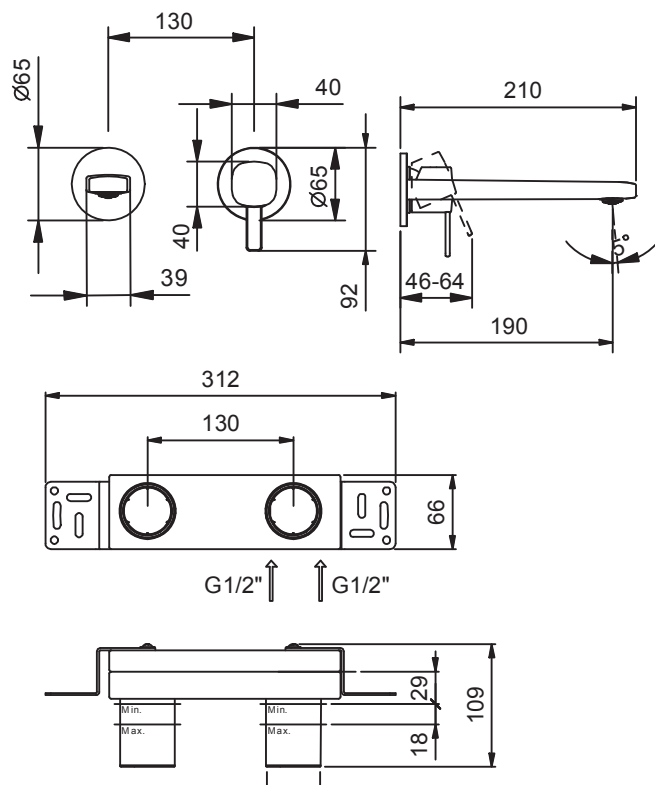

АРТ. M111B+M011A

Смеситель из стены для раковины

- вылет 19 см
- ручка
- ограничитель потока воды до 5 л/мин при 3 бар
- впуски 1/2"
- без донного клапана

Наружная часть

Отделки:

- Хром 24 02 M111B
- Черный матовый 24 13 M111B

Внутренняя часть

Отделки:

- 44 00 M011A

Проект:

Комната:

Дата:

Комментарии:

сертификаты: