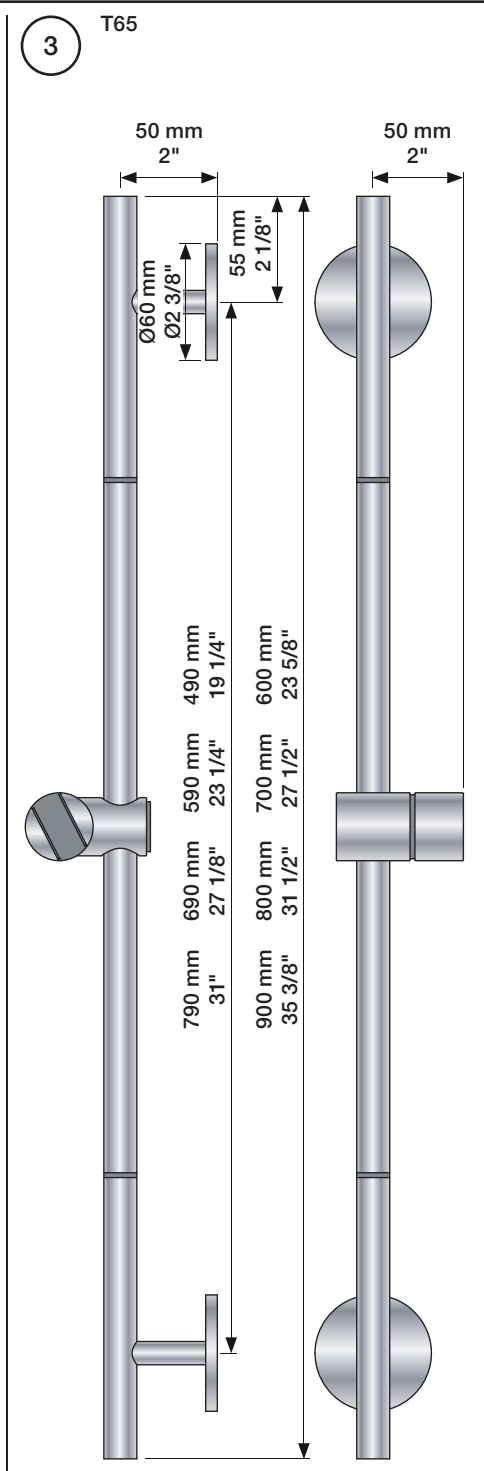

Fitting instruction
 Montageanleitung
 Monteringsvejledning
 Monteringsvægledning
 Montage hanleiding
 Manuel de montage

Data	Bar:	1	2	3	4	5
T60	(l/min) (Gal/min)	6.9 1.8	9.8 2.6	12 3.2	14 3.7	15 4.1
	Max. 65°C. 150°F					

USA:
 Max. flow rate:
 2 Gal/min

Service - VR556

VR1020K: VR20A, VR22, VR1020, VR1022
 VR2019: VR20A, VR22, VR1019, VR1020, VR1022

vola
 Lunavej 2
 DK-8700 Horsens
 Tlf : + 45 7023 5500
 sales@vola.com
 www.vola.com

VOLA 070, 070R 070-HT2

Date
 Apr. 21

Rev.
 5

Sheet
 SB 16