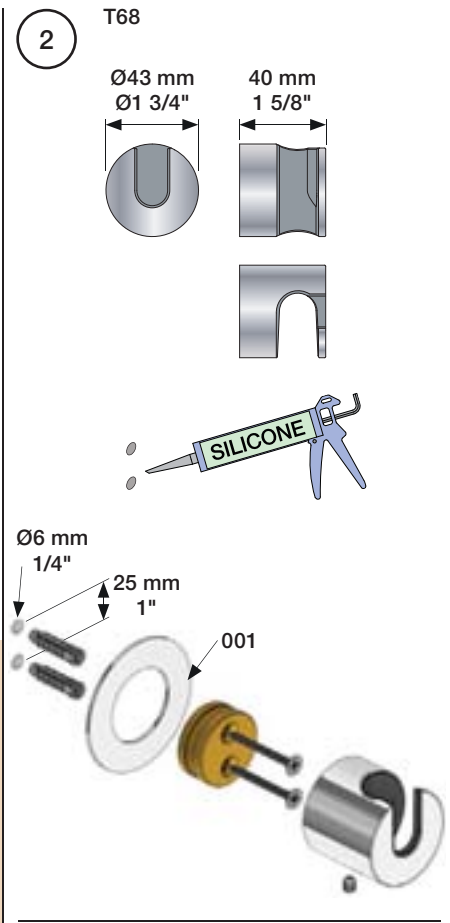

Fitting instruction
 Montageanleitung
 Monteringsvejledning
 Monteringsvægledning
 Montage hanleiding
 Manuel de montage

Data	Bar:	1	2	3	4	5
T60	(l/min) (Gal/min)	6.9 1.8	9.8 2.6	12 3.2	14 3.7	15 4.1
	Max. 65°C. 150°F					

USA:
 Max. flow rate:
 2 Gal/min

Service - VR556

VR1020K: VR20A, VR22, VR1020, VR1022
 VR2019: VR20A, VR22, VR1019, VR1020, VR1022

vola
 Lunavej 2
 DK-8700 Horsens
 Tlf : + 45 7023 5500
 sales@vola.com
 www.vola.com

VOLA 070, 070R 070-HT2

Date
 Apr. 21

Rev.
 5

Sheet
 SB 16