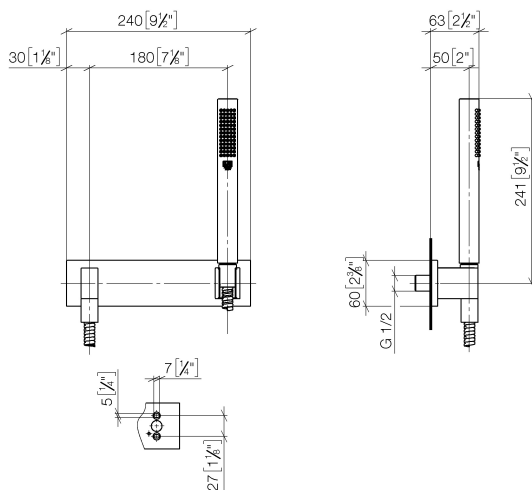

Душ - Deque

Душевой гарнитур со шлангом с накладной панелью - латунь сатинированная

Артикулный номер: 27 818 980-28

- нормальная струя
- с системой защиты от известковых отложений
- отвод для душа 3/8"
- крышка 240 x 60 мм
- металлический душевой шланг 1250 мм со встроенной защитой от перекручивания
- настенное соединительное колено 1/2"
- расход макс. 15 л/мин
- Защищён от обратного потока.

латунь сатинированная

размерный чертёж

mm [inches]

Все величины в мм / дюймах = мм x 0,0394