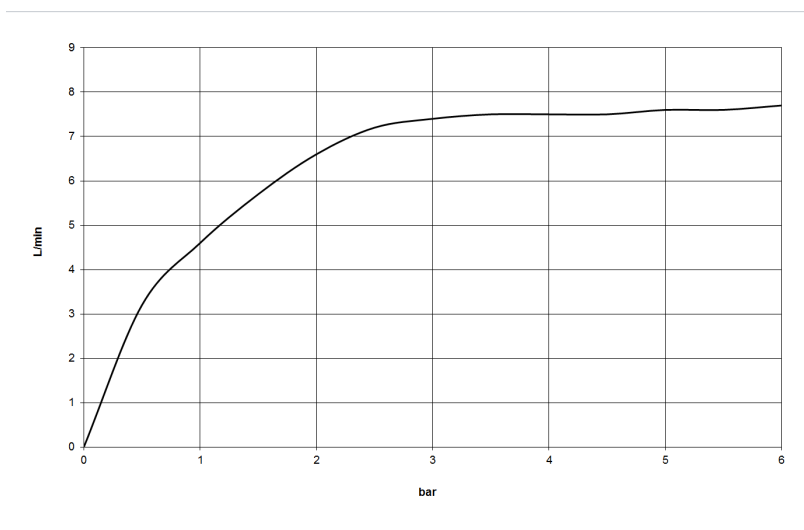

Душ - Deque

Душевой гарнитур со шлангом с накладной панелью - латунь сатинированная

Артикулльный номер: 27 818 980-28

график расхода