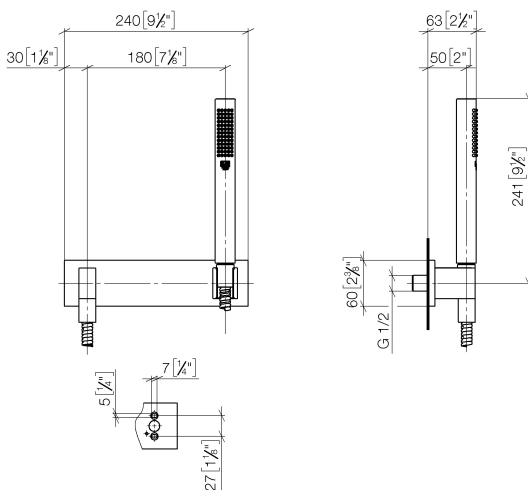

## Душ - Deque

Душевой гарнитур со шлангом с накладной панелью - латунь сатинированная

Артикульный номер: 27 818 980-28

- нормальная струя
- с системой защиты от известковых отложений
- отвод для душа 3/8"
- крышка 240 x 60 мм
- металлический душевой шланг 1250 мм со встроенной защитой от перекручивания
- настенное соединительное колено 1/2"
- расход макс. 15 л/мин
- Защищён от обратного потока.

## размерный чертёж

mm [inches]

Все величины в мм / дюймах = мм x 0,0394

## Душ - Deque

Душевой гарнитур со шлангом с накладной панелью - латунь сатинированная

Артикулльный номер: 27 818 980-28

## Душ - Deque

Душевой гарнитур со шлангом с накладной панелью - латунь сатинированная

Артикульный номер: 27 818 980-28