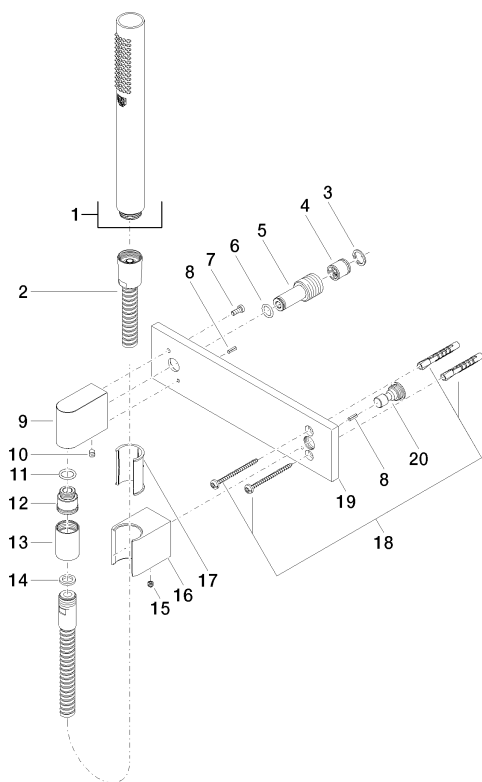

Душ - Deque

Душевой гарнитур со шлангом с накладной панелью - латунь сатинированная

Артикулный номер: 27 818 980-28

Спецификация запасных частей

№	Артикулный №	Наименование	Расходуемое кол-во
1	28 013 979-28	Ручной стержневой душ - латунь сатинированная	1
2	09 30 02 072-28	Металлический шланг для душа 1/2" x 3/8" x 1250 мм - латунь сатинированная	1
3	09 16 01 014 90	кольцо Ø 15 x 1 мм -	1
4	09 23 01 040 90	Back-flow preventer Ø 15,3 x 16 мм -	1
5	09 24 03 116 20 90	ниппель Ø 21 x 50 мм -	1
6	09 14 10 008 90	O-Ring 10,0 x 2,0 мм -	1
7	09 30 30 054 90	Крепление M4 x 10 мм -	1
8	09 31 11 026 90	Рифленный штифт Ø 5 x 12 мм -	2
9	09 11 03 026 20-28	Подключение 22 x 42 x 52 мм - латунь сатинированная	1
10	09 31 11 005 90	Крепление M5 x 10 мм -	1
11	09 14 10 077 90	O-Ring EPDM 70 12,0 x 2,0 мм -	1
12	09 24 03 107 20 90	ниппель Ø 20 x 21,5 мм -	1
13	09 21 02 069-28	чехол Ø 22 x 31 мм - латунь сатинированная	1
14	09 14 20 026 90	Прокладка Centellen WS 3820 14 x 8 x 2 мм Centellen WS 3820 -	1
15	04 31 11 112 00 90	Крепление M5 x 6 мм -	1
16	09 17 20 035-28	Держатель 32 x 40 x 49 мм - латунь сатинированная	1
17	09 18 40 078 90	Держатель Ø 27,5 x 40,5 мм -	1
18	05 30 31 025 00 90	Крепление 4,5 x 60 мм -	1
19	09 11 02 120-28	крышка 240 x 60 x 9 мм - латунь сатинированная	1
20	09 24 03 073 90	ниппель Ø 18 x 28 мм -	1