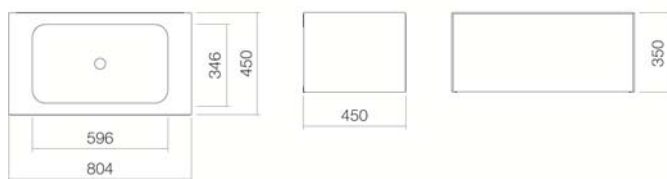

Propiedades

Nombre del artículo	WP.Folio2
Referencia	5155510000
Color estándar	Blanco / gris fósil
Superficie especial	-
Variante	sin orificio para grifería, sin rebosadero
Variante especial	con rebosadero
Medidas	804 x 450 x 350
Material	Acero vitrificado / Barniz satinado
Peso neto	40,50 kg
Montaje	para la conexión a la pared
Accesorios	Compartimento para cajones interiores FU.H358.1, Compartimento para cajones interiores FU.H358.2, Caja de pañuelos FU.TI1, Caja de almacenaje FU.BX1, Compartimento para caja de almacenaje FU.BX2, Repisa para artículos cosméticos FU.TB6
Indicaciones acerca de la grifería	Punto óptimo de caída de agua: aprox. 135 – 170 mm a partir del borde del lavabo.
Con grifería de salida vertical (ángulo de impacto 90°) y aireador incorporado, el agua cae de forma óptima sobre orificio de desagüe.