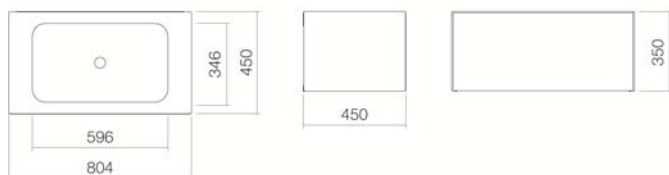

A³form

Technische overzicht

Wastafelmeubelen

WP.Folio2

Artikelnummer: 5155510000

Design partner: busalt design

Kenmerken

Artikelomschrijving
Artikelnummer
Standaard kleur
Speciale oppervlak

WP.Folio2
5155510000
Wit / fossielgrijs
-

Uitvoering
Uitvoeringsvarianten
Afmetingen
Materiaal
Nettogewicht
Montage
Accessoires

zonder kraangat, zonder overloop
met overloop
804 x 450 x 350
Geglazuurd staal / Lak zijdemat
40,50 kg
voor de wandaansluiting
Indeling voor binnenladen FU.H358.1, Indeling voor
binnenladen FU.H358.2, Tissuebox FU.TI1, Ordeningsbox
FU.BX1, Vakindeling voor ordeningsbox FU.BX2, Planchet voor
cosmetische artikelen FU.TB6
Optimaal neervalpunt ca. 135 – 170 mm vanaf de achterkant
van de waskom.

Kranen verwijzing

Alleen kranen met een rechte uitloop (incl. perlator/straal-breker) naar beneden
geven een optimale waterstraalopvang (raakhoek: 90°).

Specificatie

Wastafelmeubel rechthoekig, 804 × 450 mm, hoogte 350 mm, waskom rechthoekig, zonder kraangat, zonder overloop, aan de zijkant rondom wastafelafdekking wit geglazuurd, onderkast greeploos met push-to open, volledige lade, meubelopppervlak lak zijdemat, fossielgrijs, inclusief schachtventiel met rond, wit geglazuurde afdekkap, ruimtebesparende sifon en bevestigingsset